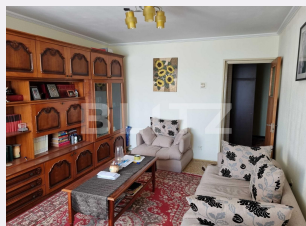

Caracteristici

Numar camere: 2
Suprafata utila: 54.00 mp
Numar bai: 1
Nr balcoane: 2
Etaj: 9 /10

Nr.locuri parcare: 0
Tip compartimentare: Decomandat
Vechime apartament: Vechi

Tip imobil: Bloc de apartamente
Dotari: Mobilat/utilat
Tip finisaj: Renovabil
Material constructie: Beton, Căramidă