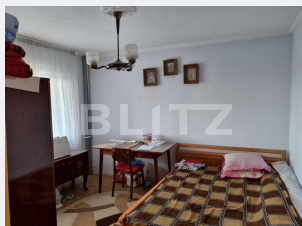

## Caracteristici

Numar camere: 2  
Suprafata utila: 54.00 mp  
Numar bai: 1  
Nr balcoane: 2  
Etaj: 9 /10

Nr.locuri parcare: 0  
Tip compartimentare: Decomandat  
Vechime apartament: Vechi

Tip imobil: Bloc de apartamente  
Dotari: Mobilat/utilat  
Tip finisaj: Renovabil  
Material constructie: Beton, Căramidă

# Descriere oferta

Blitz propune spre vanzare apartament cu suprafata utila de 54 mp , compartimentat astfel : doua balcoane inchise cu iesire din bucatarie si din dormitor, o baie, un hol cu antreu si o debara. Acesta are racord la toate utilitatile, cu contoare individuale pentru apa, gaze, caldura, energie. Blocul dispune de interfon la intrare si de doua lifturi, unul modern (recent inlocuit ) si unul vechi. Statia de autobuz se afla la 50m de iesirea din bloc, statia de taxi la 75m, parcul se afla la 100m, complex de magazine la 50m, posta la 25m, scoala generala la 350m, liceu la 100m, terenuri de sport la 300m. Vederea este spre oras, iar panorama este incantatoare!