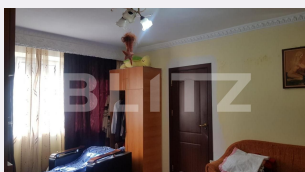

# Apartament 2 camere, 42 mp, Nord

Scan

ID: 144418AV  
Ultima actualizare: 09.05.2024

Cartier: Nord  
Zona:

Pret/mp: 1.276€  
Rata lunara: 246,90 €

48.500€

## Caracteristici

Numar camere: 2  
Suprafata utila: 38.00 mp  
Numar bai: 1  
Nr balcoane: 1  
Etaj: 1 / 4

Nr.locuri parcare: 1  
Tip compartimentare:  
Semidecomandat  
Vechime apartament: Vechi

Tip imobil: Bloc de apartamente  
Dotari: Mobilat/utilat  
Tip finisaj: Finisat  
Material constructie:

# Descriere oferta

Blitz va ofera spre vanzare un apartament de 2 camere semidecomandat, situat la etajul 1, in cartierul Nord, langa Kaufland. Cu acces rapid la scoala, farmacii, supermarket, banci, etc. Proprietatea este compusa astfel: living, dormitor, baie, bucatarie, hol si un balcon. Apartamentul dispune de un loc de parcare si de toate utilitatile orasului (gaze, apa, electricitate, canalizare) fiind complet bransat la acestea. Cod ofertă / ID BLITZ: P12622