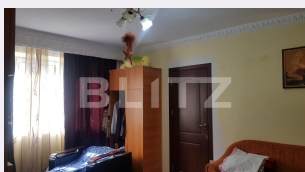

Caracteristici

Numar camere: 2
Suprafata utila: 38.00 mp
Numar bai: 1
Nr balcoane: 1
Etaj: 1 / 4

Nr.locuri parcare: 1
Tip compartimentare:
Semidecomandat
Vechime apartament: Vechi

Tip imobil: Bloc de apartamente
Dotari: Mobilat/utilat
Tip finisaj: Finisat
Material constructie: Beton