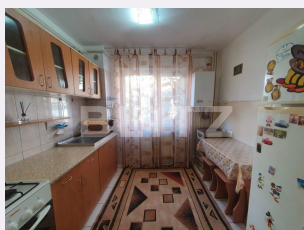

Caracteristici

Numar camere: 2
Suprafata utila: 50.00 mp
Numar bai: 1
Nr balcoane: 1
Etaj: 1 / 4

Nr.locuri parcare: 0
Tip compartimentare:
Semidecomandat
Vechime apartament: Vechi

Tip imobil: Bloc de apartamente
Dotari: Mobilat/utilat
Tip finisaj: Finisat
Material constructie: Beton, Căramidă