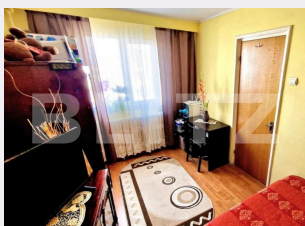

Caracteristici

Numar camere: 2
Suprafata utila: 41.00 mp
Numar bai: 1
Nr balcoane: 1
Etaj: 4 /4

Nr.locuri parcare: 0
Tip compartimentare:
Semidecomandat
Vechime apartament: Vechi

Tip imobil: Bloc de apartamente
Dotari: Mobilat/utilat
Tip finisaj: Finisat
Material constructie: