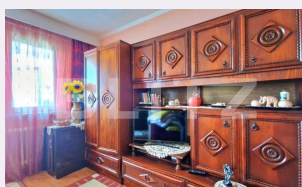

Caracteristici

Numar camere: 2
Suprafata utila: 41.00 mp
Numar bai: 1
Nr balcoane: 1
Etaj: 4 /4

Nr.locuri parcare: 0
Tip compartimentare:
Semidecomandat
Vechime apartament: Vechi

Tip imobil: Bloc de apartamente
Dotari: Mobilat/utilat
Tip finisaj: Finisat
Material constructie: