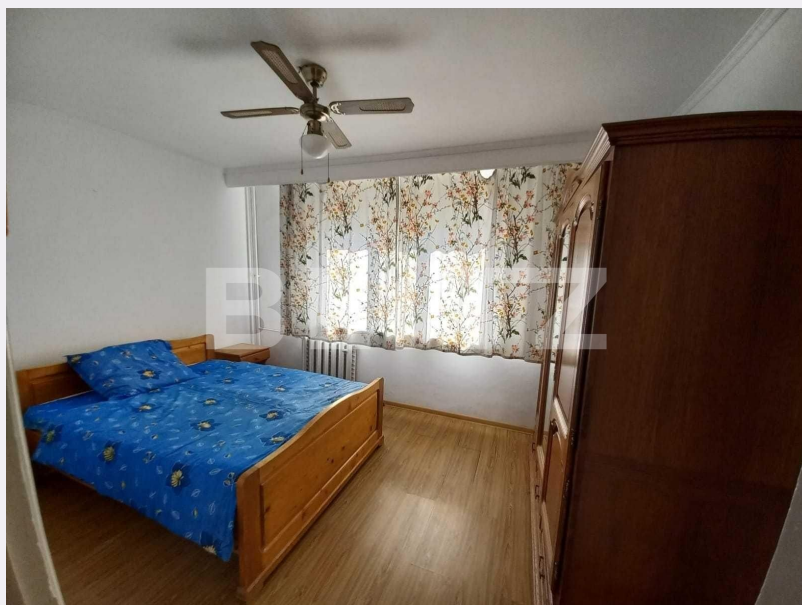

Apartament 2 Camere, 54 mp, etaj intermediar, Exercitiu

Scan

ID: 106818AV
Ultima actualizare: 11.04.2023

Cartier: **Exercitiu**
Zona:

Pret/mp: 1.306€
Rata lunara: 325,81 €

64.000€

Persoana de contact

Ana Pitulescu
Sales Manager

Blitz va ofera spre vanzare un apartament de 2 camere, semidecomandat, in zona Exercitiu, situat la etajul 3 al unui imobil cu un regim de inaltime P+4E avand o suprafata totala de 50 mp (S.U 49.2mp) . Este situat intr-o zona usor accesibila la statie de autobuz, supermarket, farmacie, scoala, parc, piata, etc. Apartamentul este compartimentat astfel: bucatarie, living, dormitor, baie, un balcon inchis si un hol. Imobilul se vinde mobilat si utilat si ofera o priveliste panoramica, dispune de toate utilitățile orașului (gaz, curent, apa, canalizare) fiind complet bransat la acestea.