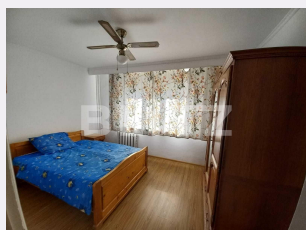

Caracteristici

Numar camere: 2
Suprafata utila: 49.00 mp
Numar bai: 1
Nr balcoane: 1
Etaj: 3 /4

Nr.locuri parcare: 0
Tip compartimentare:
Semidecomandat
Vechime apartament: Vechi

Tip imobil: Bloc de apartamente
Dotari: Mobilat/utilat
Tip finisaj: Semifinisat
Material constructie: Cărămidă