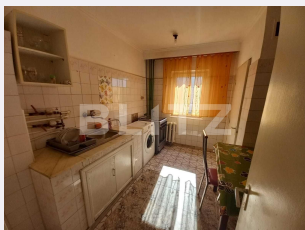

Caracteristici

Numar camere: 2
Suprafata utila: 49.00 mp
Numar bai: 1
Nr balcoane: 1
Etaj: 3 /4

Nr.locuri parcare: 0
Tip compartimentare:
Semidecomandat
Vechime apartament: Vechi

Tip imobil: Bloc de apartamente
Dotari: Mobilat/utilat
Tip finisaj: Semifinisat
Material constructie: Cărămidă