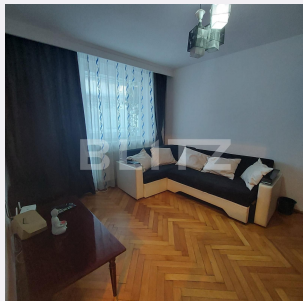

Caracteristici

Numar camere: 2
Suprafata utila: 48.00 mp
Numar bai: 1
Nr balcoane: 0
Etaj: Parter /4

Nr.locuri parcare: 1
Tip compartimentare:
Semidecomandat
Vechime apartament: Vechi

Tip imobil: Bloc de apartamente
Dotari: Mobilat/utilat
Tip finisaj: Finisat
Material constructie: Beton