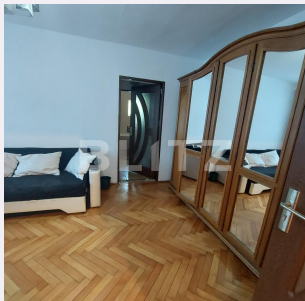

Caracteristici

Numar camere: 2
Suprafata utila: 48.00 mp
Numar bai: 1
Nr balcoane: 0
Etaj: Parter /4

Nr.locuri parcare: 1
Tip compartimentare:
Semidecomandat
Vechime apartament: Vechi

Tip imobil: Bloc de apartamente
Dotari: Mobilat/utilat
Tip finisaj: Finisat
Material constructie: Beton