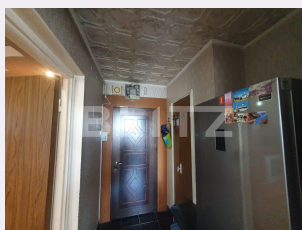

## Caracteristici

Numar camere: 2  
Suprafata utila: 44.00 mp  
Numar bai: 1  
Nr balcoane: 1  
Etaj: 5 /9

Nr.locuri parcare: 1  
Tip compartimentare:  
Semidecomandat  
Vechime apartament: Vechi

Tip imobil: Bloc de apartamente  
Dotari: Mobilat/utilat  
Tip finisaj: Finisat  
Material constructie: Beton

# Descriere oferta

BLITZ va ofera cu Comision 0% un apartament de 2 camere, semidecomandat, situat la etajul 5 al unui imobil cu un regim de inaltime P+9E avand o suprafata utila totala de 44 mp. Este situat intr-o zona usor accesibila la statie de autobuz, supermarket, farmacie, scoala, parc, piata, etc. Imobilul este complet utilat si mobilat, dar se poate achizitiona si nemobilat. Apartamentul este compartimentat astfel: living, dormitor, bucatarie, baie, un balcon inchis si 1 hol. Imobilul ofera o priveliste panoramica, dispune de toate utilitățile orașului (gaz, curent, apa, canalizare) fiind complet bransat la acestea.