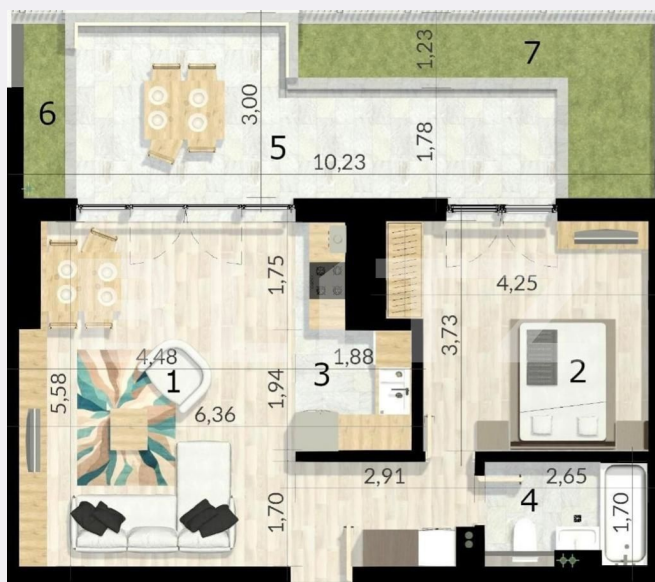

# Apartament 2 camere, 97 mp, terasa, cartier Craiovei

Scan

ID: 126594AV  
Ultima actualizare: 04.04.2024

Cartier: Craiovei  
Zona:

Pret/mp: 1.191€  
Rata lunara: 587,98 €

115.500€

## Caracteristici

Numar camere: 2  
Suprafata utila: 97.00 mp

Nr.locuri parcare: 1  
Tip compartimentare: Decomandat

Tip imobil: Bloc de apartamente  
Dotari: Nemobilat

# Descriere oferta

Blitz va propune spre vanzare un apartament dintr-un ansamblu rezidential, cu 2 camere si suprafata de 97 mp, in cartierul Craiovei. Apartamentul beneficiaza si de o terasa spatioasa, cu o suprafata utila de 17 mp. Acest apartament se afla la parterul unui imobil cu 9 etaje, se vinde in regim de comandat, fiind dispus astfel: 2 camere, o baie, o bucatarie si 2 balcoane. Pentru mai multe detalii contactati-ne cu incredere!