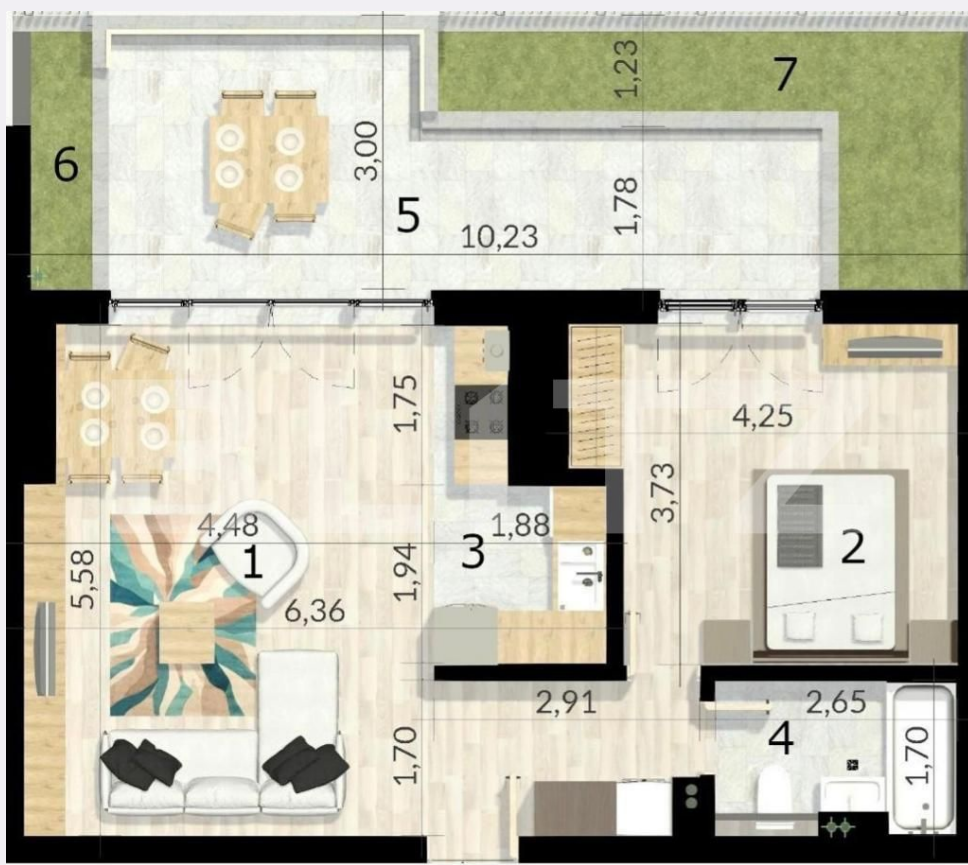

# Apartament 2 camere, 97 mp, terasa, cartier Craiovei

Scan

ID: 126594AV  
Ultima actualizare: 04.04.2024

Cartier: Craiovei  
Zona:

Pret/mp: 1.191€  
Rata lunara: 587,98 €

115.500€

## Caracteristici

Numar camere: 2  
Suprafata utila: 97.00 mp

Nr.locuri parcare: 1  
Tip compartimentare: Decomandat

Tip imobil: Bloc de apartamente  
Dotari: Nemobilat

# Descriere oferta

Blitz va propune spre vanzare un apartament dintr-un ansamblu rezidential, cu 2 camere si suprafata de 97 mp, in cartierul Craiovei. Apartamentul beneficiaza si de o terasa spatioasa, cu o suprafata utila de 17 mp. Acest apartament se afla la parterul unui imobil cu 9 etaje, se vinde in regim de comandat, fiind dispus astfel: 2 camere, o baie, o bucatarie si 2 balcoane. Pentru mai multe detalii contactati-ne cu incredere!