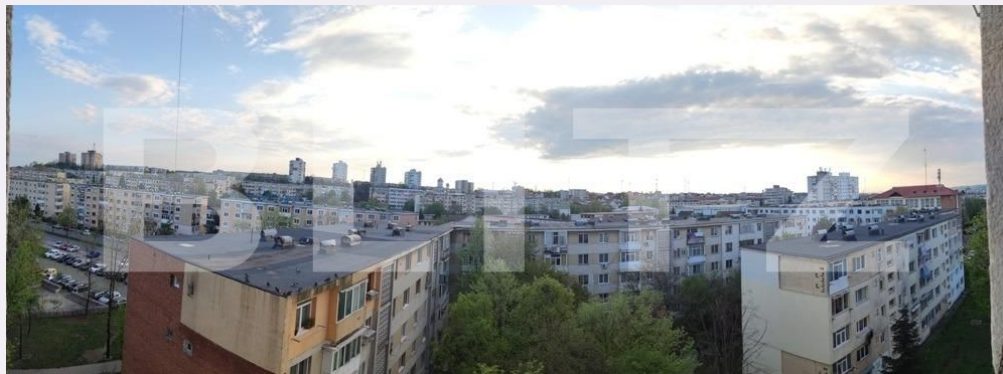

Apartament 2 camere, 43 mp, spatios, zona Craiovei

Scan

ID: 121587AV
Ultima actualizare: 07.12.2023

Cartier: Craiovei
Zona:

Pret/mp: 1.093€
Rata lunara: 239,26 €

47.000€

Persoana de contact

+4 0348 233 770
office@blitz.ro

Contact agentie

Fix: +4 0348 233 770

Email: office@blitz.ro

Adresa:

- str. Egalității, nr. 33, et. 3,
Pitești, jud. Argeș