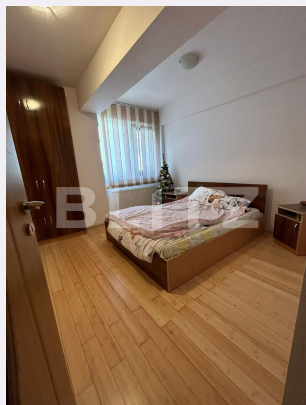

## Caracteristici

Numar camere: 2  
Suprafata utila: 60.00 mp  
Numar bai: 1  
Nr balcoane: 0  
Etaj: 1 / 4

Nr.locuri parcare: 2  
Tip compartimentare: Decomandat  
Vechime apartament: Nou

Tip imobil: Bloc de apartamente  
Dotari: Mobilat/utilat  
Tip finisaj: Finisat  
Material constructie: Beton, Cărămidă

# Descriere oferta

Blitz propune spre vânzare apartament cu 2 camere, 1 baie și 1 bucătărie în zona ultracentrală, lângă biserica Mavrodolu, având o suprafața utilă de 60 mp, vandut în regim de comandă. În imediată apropiere a imobilului se regăsesc supermarket-uri, magazine și bănci. Pentru cât mai multe informații sau vizionari, nu ezitați să ne contactați!