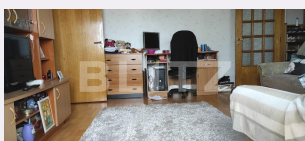

Caracteristici

Numar camere: 2
Suprafata utila: 56.00 mp
Numar bai: 1
Nr balcoane: 1
Etaj: 4 /4

Nr.locuri parcare: 0
Tip compartimentare:
Semidecomandat
Vechime apartament: Vechi

Tip imobil: Bloc de apartamente
Dotari: Mobilat/utilat
Tip finisaj: Finisat
Material constructie: Căramidă