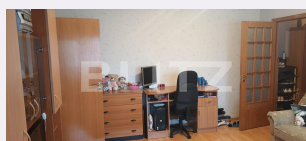

Caracteristici

Numar camere: 2
Suprafata utila: 56.00 mp
Numar bai: 1
Nr balcoane: 1
Etaj: 4 /4

Nr.locuri parcare: 0
Tip compartimentare:
Semidecomandat
Vechime apartament: Vechi

Tip imobil: Bloc de apartamente
Dotari: Mobilat/utilat
Tip finisaj: Finisat
Material constructie: Căramidă