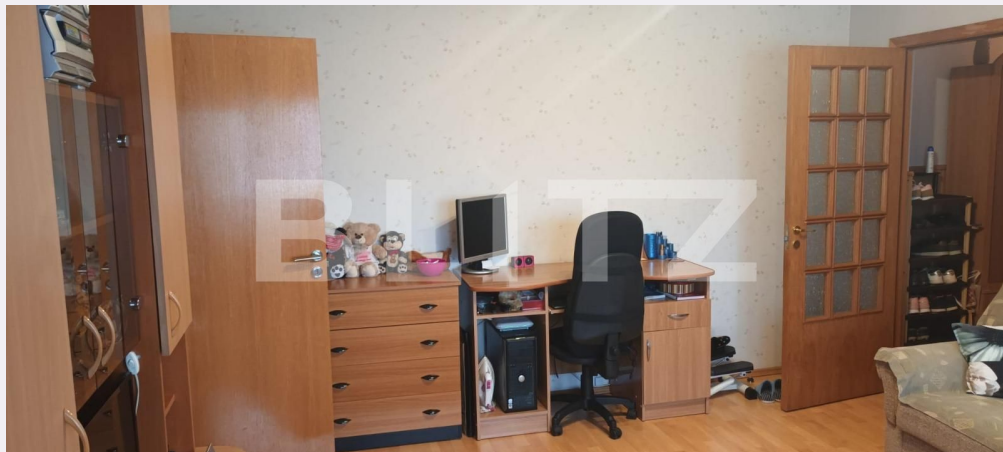

# Apartament 2 camere, semidecomandat, balcon, Exercitiu

Scan

ID: 97144AV  
Ultima actualizare: 22.04.2024

Cartier: Banat  
Zona:

Pret.mp: 1.143€  
Rata lunara: 325,81 €

64.000€

## Caracteristici

Numar camere: 2  
Suprafata utila: 56.00 mp  
Numar bai: 1  
Nr balcoane: 1  
Etaj: 4 /4

Nr.locuri parcare: 0  
Tip compartimentare:  
Semidecomandat  
Vechime apartament: Vechi

Tip imobil: Bloc de apartamente  
Dotari: Mobilat/utilat  
Tip finisaj: Finisat  
Material constructie: Căramidă

# Descriere oferta

Blitz va ofera spre vanzare un apartament de 2 camere, in cartierul Exercitiu, semidecomandat, confort 1, situat la etajul 4 al unui imobil cu un regim de inaltime P+4E avand o suprafata utila totala de 56 mp. Este situat intr-o zona usor accesibila la statie de autobuz, supermarket, farmacie, scoala, parc, piata, etc. Imobilul dispune de centrala proprie si se vinde mobilat si utilat. Apartamentul este compartimentat astfel: living, dormitor, bucatarie, baie, un balcon închis cu termopan Rehau si 1 hol. Imobilul ofera o priveliste panoramica, dispune de toate utilitățile orașului (gaz, curent, apa, canalizare) fiind complet bransat la acestea.