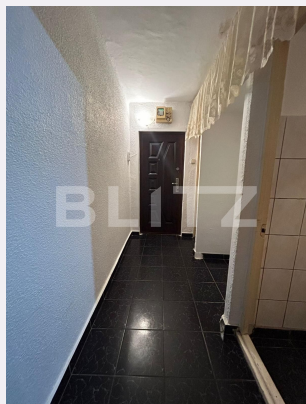

Caracteristici

Numar camere: 2
Suprafata utila: 40.00 mp
Numar bai: 1
Nr balcoane: 0
Etaj: Parter /4

Nr.locuri parcare: 0
Tip compartimentare:
Semidecomandat
Vechime apartament: Vechi

Tip imobil: Bloc de apartamente
Dotari: Nemobilat
Tip finisaj: Renovabil
Material constructie: