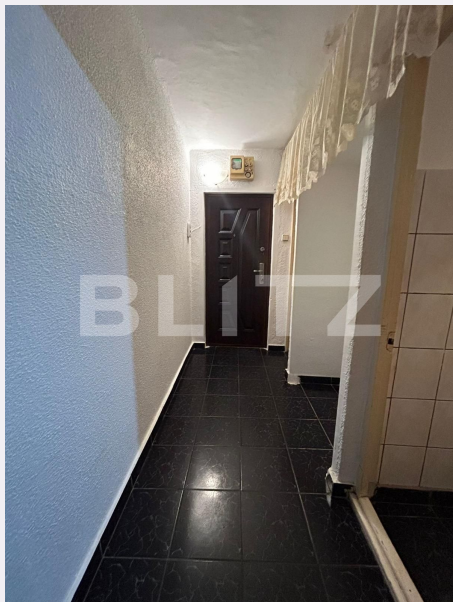

Apartament 2 camere, 40 mp, spatios, zona Banat

ID: 125433AV
Ultima actualizare: 23.02.2024

Cartier: Banat
Zona:

Pret/mp: 1.275€
Rata lunara: 259,63 €

51.000€

Persoana de contact

Ana Pitulescu
Franchise Manager Pitești

Nr.locuri parcare: 0
Tip compartimentare:
Semidecomandat
Vechime apartament: Vechi

Tip imobil: Bloc de apartamente
Dotari: Nemobilat
Tip finisaj: Renovabil
Material constructie:

Descriere oferta

Blitz propune spre vânzare un apartament cu 2 camere cu o suprafata utila de 40 mp, situat în cartierul Banat, la parterul unui imobil cu 4 etaje. Apartamentul se vinde in regim semidecomandat si este dispus astfel: 1 dormitor, living cu bucatarie si o baie. Într-un imobil cu 4 etaje. In apropierea imobilului se regasesc magazine, banci si parcuri . Pentru mai multe informatii cât și pentru vizionari contactati-ne cu drag!