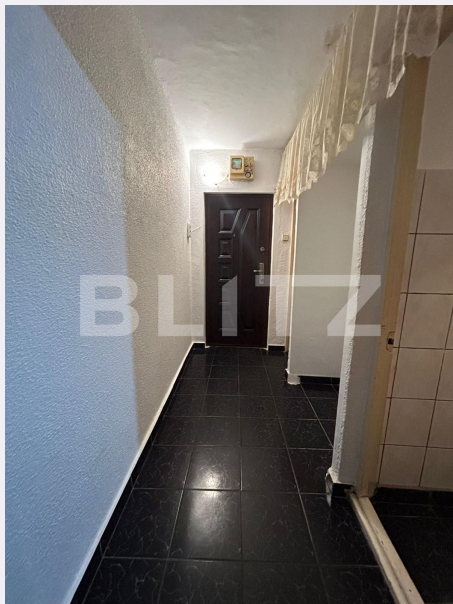

Apartament 2 camere, 40 mp, spatios, zona Banat

Scan

ID: 125433AV
Ultima actualizare: 23.02.2024

Cartier: Banat
Zona:

Pret/mp: 1.275€
Rata lunara: 259,63 €

51.000€

Persoana de contact

Ana Pitulescu
Sales Manager

Nr.locuri parcare: 0
Tip compartimentare:
Semidecomandat
Vechime apartament: Vechi

Tip imobil: Bloc de apartamente
Dotari: Nemobilat
Tip finisaj: Renovabil
Material constructie:

Descriere oferta

Blitz propune spre vânzare un apartament cu 2 camere cu o suprafata utila de 40 mp, situat în cartierul Banat, la parterul unui imobil cu 4 etaje. Apartamentul se vinde in regim semidecomandat si este dispus astfel: 1 dormitor, living cu bucatarie si o baie. Într-un imobil cu 4 etaje. In apropierea imobilului se regasesc magazine, banci si parcuri . Pentru mai multe informatii cât și pentru vizionari contactati-ne cu drag!