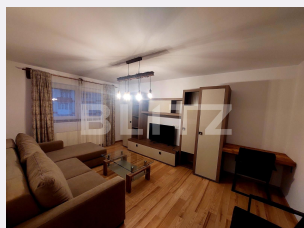

Caracteristici

Numar camere: 2
Suprafata utila: 68.00 mp
Numar bai: 1
Nr balcoane: 1
Etaj: 2 /4

Nr.locuri parcare: 1
Tip compartimentare: Decomandat
Vechime apartament: Vechi

Tip imobil: Bloc de apartamente
Dotari: Mobilat/utilat
Tip finisaj: Finisat
Material constructie: