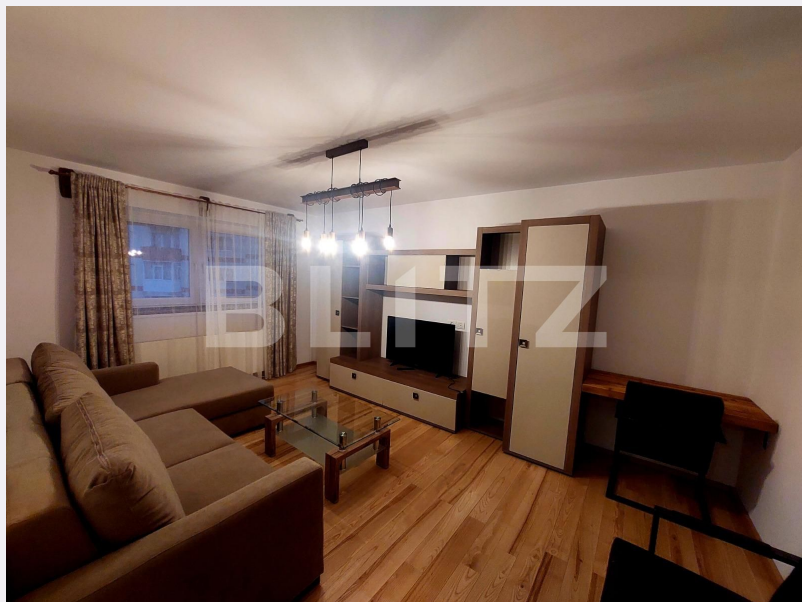

Apartament 2 camere, 68 mp, decomandat, Curtea de Argeș

ID: 106375AI
Ultima actualizare: 22.03.2023

Cartier: Curtea de Argeș
Zona: Central

Pret/mp: 5€
Rata lunara: 1,78 €

350€

Persoana de contact

Ana Pitulescu
Sales Manager

+40 348 233 770
office@blitz.ro

Contact agentie

Fix: +4 0348 233 770
Email: office@blitz.ro

Adresa:
- str. Egalității, nr. 33, et. 3,
Pitești, jud. Argeș