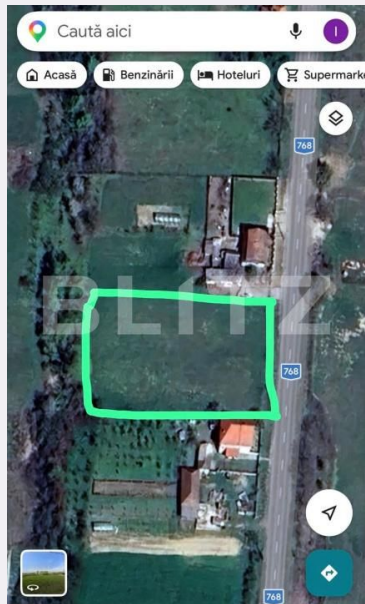

Teren intravilan de vânzare în Bicăcel, comuna Lăzăreni – 2.877 mp

ID: 197364TV

Ultima actualizare: 11.06.2026

Cartier: Lazareni

Zona:

Pret/mp: 12€

Rata lunara: 170,54 €

33.500€

- Oradea, str Marasesti nr. 7A,
et. 3, jud. Bihor

Caracteristici

Suprafata: 2877.00 mp

Front: m

Utilitati:

Destinatie:

Acte/avize:

Material constructie:

Alte criterii:

Descriere oferta

BLITZ oferă spre vânzare un teren intravilan situat în satul Bicăcel, comuna Lăzăreni, având o suprafață generoasă de 2.877 mp și deschidere la drum, oferind acces facil și multiple posibilități de utilizare. Terenul este ideal pentru construirea unei case familiale, a unei case de vacanță sau pentru dezvoltarea unui proiect pe termen lung. Zona se remarcă prin liniște, aer curat și un cadru natural plăcut, fiind totodată la o distanță convenabilă de Oradea. Pentru mai multe informații sau pentru programarea unei vizionări, vă stăm la dispoziție. Cod ofertă / ID BLITZ: P174417