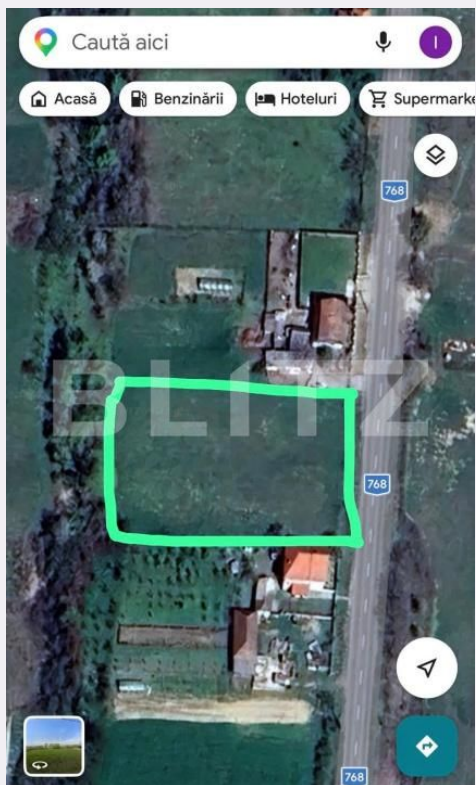

Teren intravilan de vânzare în Bicăcel, comuna Lăzăreni – 2.877 mp

ID: 197364TV

Ultima actualizare: 11.06.2026

Cartier: Lazareni

Zona:

Pret/mp: 12€

Rata lunara: 170,54 €

33.500€

- Oradea, str Marasesti nr. 7A,
et. 3, jud. Bihor

Caracteristici

Suprafata: 2877.00 mp

Front: m

Utilitati:

Destinatie:

Acte/avize:

Material constructie:

Alte criterii:

Descriere oferta

BLITZ oferă spre vânzare un teren intravilan situat în satul Bicăcel, comuna Lăzăreni, având o suprafață generoasă de 2.877 mp și deschidere la drum, oferind acces facil și multiple posibilități de utilizare. Terenul este ideal pentru construirea unei case familiale, a unei case de vacanță sau pentru dezvoltarea unui proiect pe termen lung. Zona se remarcă prin liniște, aer curat și un cadru natural plăcut, fiind totodată la o distanță convenabilă de Oradea. Pentru mai multe informații sau pentru programarea unei vizionări, vă stăm la dispoziție. Cod ofertă / ID BLITZ: P174417