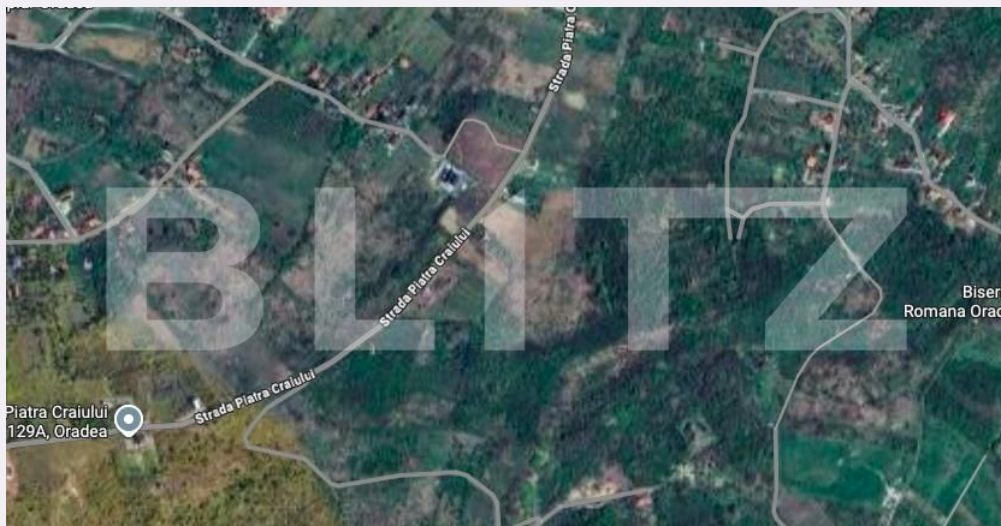

Teren Penoramic de 2700mp, Podgoria

ID: 182415TV
Ultima actualizare: 15.12.2025

Cartier: Podgoria
Zona:

Pret/mp: 80€
Rata lunara: 203,37 €

39.950€

Persoana de contact

Andrei Badea
Broker Partner

+40 359 424 777
office@blitz.ro

Contact agentie

Fix: +40359424777
Email: office@blitz.ro

Adresa:
- Oradea, str. Vasile Alecsandri,
nr 1, et 2, ap .14, jud. Bihor