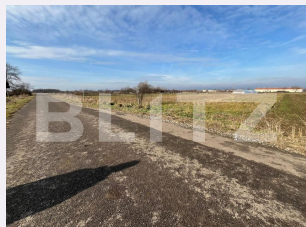

## Caracteristici

Suprafata: 1623.00 mp

Front: m

Utilitati:

Destinatie:

Acte/avize:

Material constructie:

Alte criterii:

# Descriere oferta

Localizare: Borș, județul Bihor, poziționat la drum asfaltat, într-o zonă accesibilă și bine conectată. Suprafață: Teren intravilan generos, cu deschidere la două fronturi stradale, ideal pentru diverse tipuri de construcții. Utilități: Canalizare disponibilă. Detalii suplimentare: Posibilitate de parcelare – terenul poate fi împărțit în loturi mai mici, potrivit pentru proiecte rezidențiale sau investiții. Zonă liniștită, cu acces facil la toate facilitățile necesare. Cod ofertă / ID BLITZ: P138672