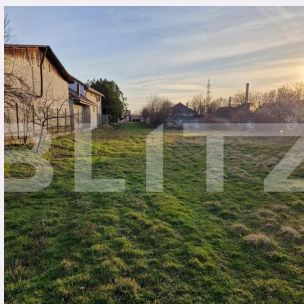

Caracteristici

Suprafata: 0.00 mp

Front: 30-50 ml m

Utilitati:

Destinatie:

Acte/avize:

Material constructie:

Alte criterii: