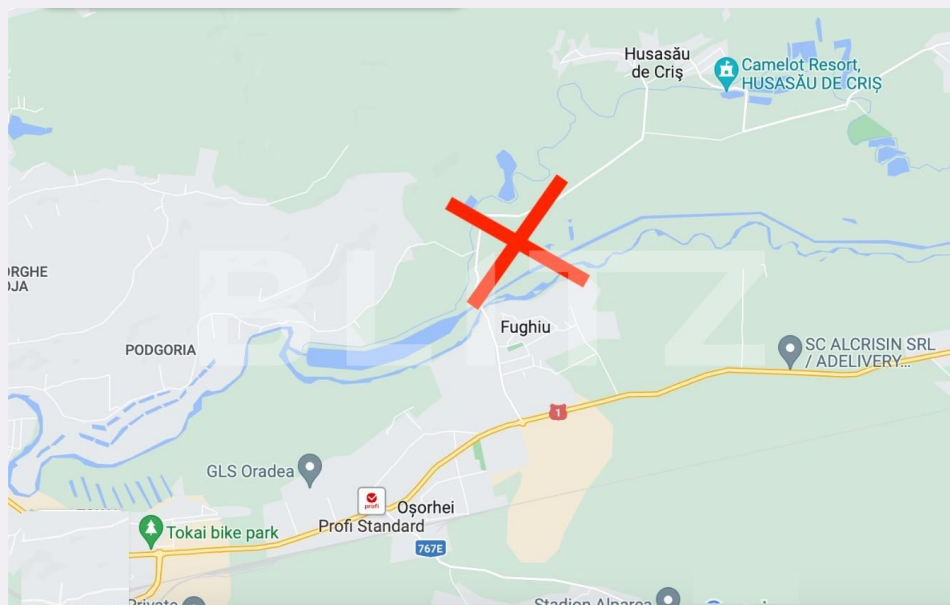

Teren pt BALASTIERA intravilan in Fughiu / Osorhei

Scan

ID: 129444TV

Ultima actualizare: 24.04.2024

Cartier: Osorhei

Zona:

Pret/mp: 13€

Rata lunara: 967,24 €

190.000€

Persoana de contact

Gheorghe Duca
Broker Partner

+40 359 424 777

office@blitz.ro

Contact agentie

Fix: +4 0359 424 777

Email: office@blitz.ro

Adresa:

- Oradea, str. Vasile Alecsandri,
nr 1, et 2, ap .14, jud. Bihor

- Oradea, str. Arany Janos, nr.
1, ap 12, et 1, jud. Bihor

Caracteristici

Suprafata: 14175.00 mp

Front: 30-50 ml m

Utilitati: Curent

Destinatie:

Acte/avize:

Material constructie:

Alte criterii: Drum pietruit