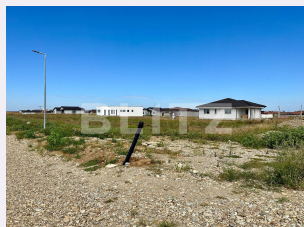

# Teren / parcelă de 500 mp în Sântandrei zona Ogorului pe o stradă cu apă, curent, gaz și canalizare deja racordate în casele din jur

ID: 123843TV  
Ultima actualizare: 03.12.2023

Cartier: Santandrei  
Zona:

## Caracteristici

Suprafata: 500.00 mp  
Front: 15-30 ml m

Utilitati: Apă, Gaz, Curent, Canalizare  
Destinatie:

Acte/avize:

Material constructie:

Alte criterii: Construcție demolabilă,  
Drum asfaltat, Drum pietruit, Teren plat

# Descriere oferta

Teren / parcelă de 500 mp în Sântandrei pe o stradă cu apă, curent, gaz și canalizare deja racordate în casele din jur. Strada este construită în 90 % și are iluminat stradal, iar casele sunt deja locuite, utilizate și amenajate. Terenul este intravilan și este plan. Loc de casă foarte bun. Teren foarte accesibil cu toate utilitățile, pregătit pentru construcții noi.