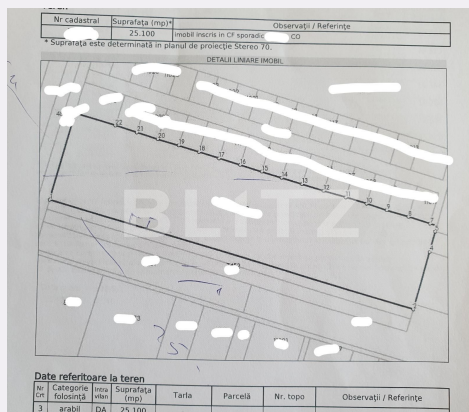

Adresa:

- Oradea, str. Vasile Alecsandri,
nr 1, et 2, ap .14, jud. Bihor

- Oradea, str. Arany Janos, nr.
1, ap 12, et 1, jud. Bihor

Caracteristici

Suprafata: 25100.00 mp

Front: peste 50ml m

Utilitati: Utilitati în zonă

Destinatie:

Acte/avize:

Material constructie:

Alte criterii: Teren înclinat

Descriere oferta

Blitz Imobiliare va ofera spre vanzare un teren de 25.100 mp in Santandrei ideal pentru investitie. Terenul se poate parcela, in medie terenurile din zona se vand cu minim 50 euro/mp. Avantajul investitional este deosebit intrucat pretul cu care se vinde acum este de 12,8 euro mp. Frontul este de 78,67 ml si lungimea este de 326,361 ml. Daca doriti un teren pentru investitie va asteptam la vizionare!