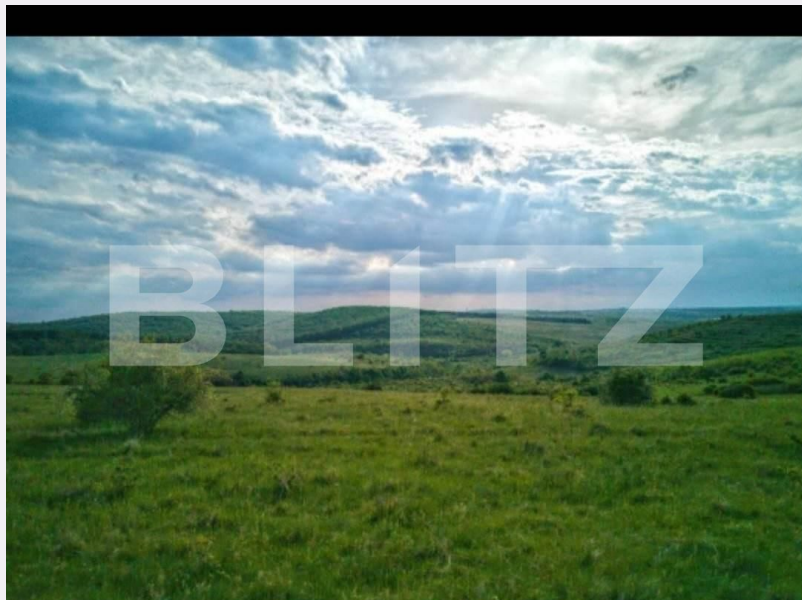

Teren extravilan de vanzare in Uileacu de Munte

ID: 115206TV

Ultima actualizare: 26.06.2023

Cartier: Exterior Vest

Zona:

Pret/mp: 7€

Rata lunara: 300,35 €

59.000€

Persoana de contact

Szekely Richard
Senior Broker Partner

+40 359 424 777

office@blitz.ro

Contact agentie

Fix: +40359424777

Email: office@blitz.ro

Adresa:

- Oradea, str. Vasile Alecsandri,
nr 1, et 2, ap .14, jud. Bihor