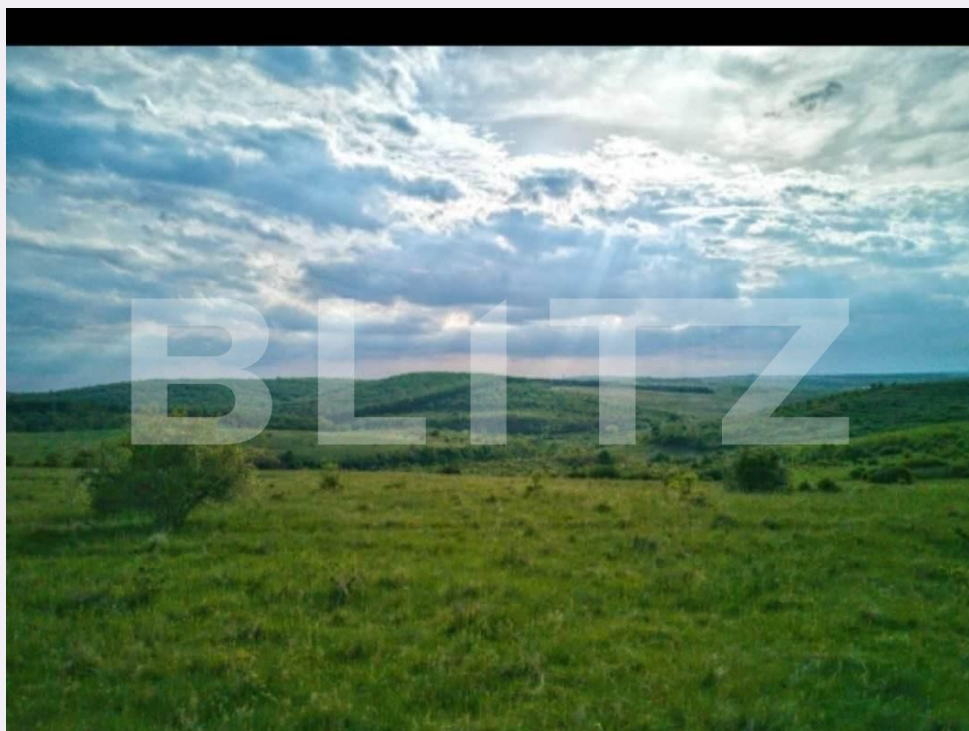

- Oradea, str. Vasile Alecsandri,
nr 1, et 2, ap .14, jud. Bihor

Caracteristici

Suprafata: 8630.00 mp

Front: 15-30 ml m

Utilitati: Utilități în zonă

Destinatie:

Acte/avize:

Material constructie:

Alte criterii: Teren înclinat

Descriere oferta

Blitz Imobiliare va ofera spre vanzare un teren extravilan in Uileacu de Munte de 8639mp .Drumul e de pamant si ca utilitati momentan nu sunt in zone.E un teren ideal pentru parcelat.