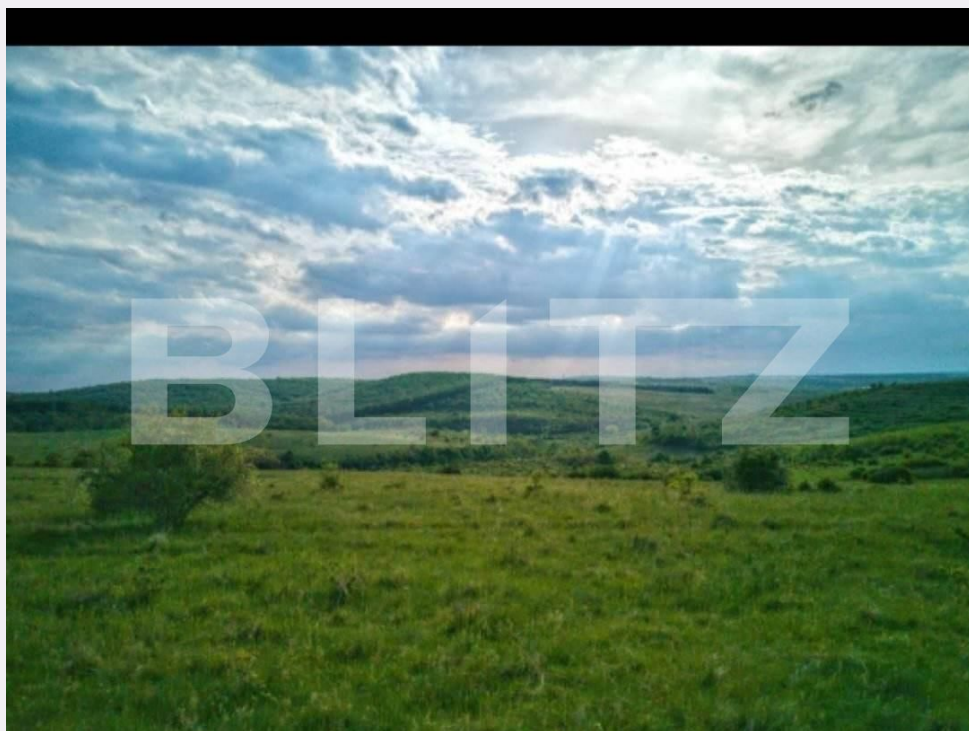

Caracteristici

Suprafata: 4520.00 mp
Front: 15-30 ml m

Utilitati: Utilități în zonă
Destinatie:

Acte/avize:
Material constructie:
Alte criterii: Teren înclinat