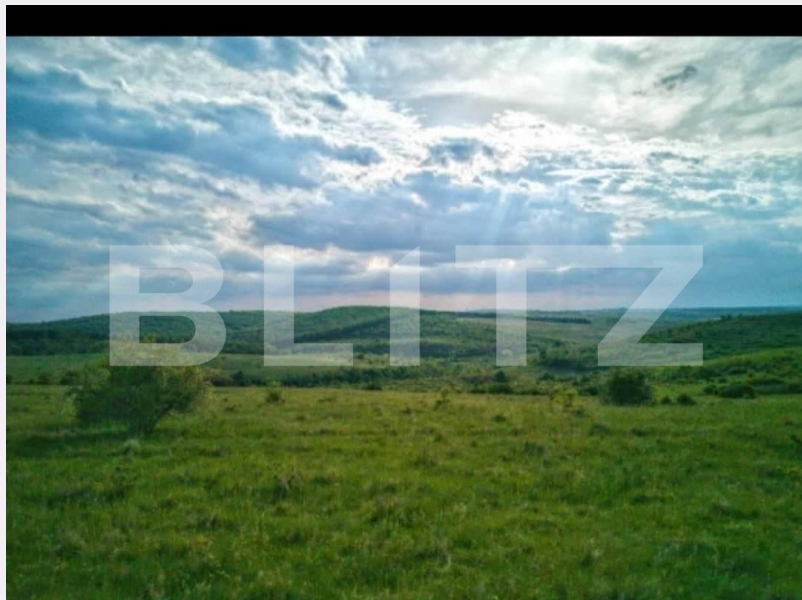

Teren Intravilan in Uileacu de Munte

ID: 115205TV
Ultima actualizare: 26.06.2023

Cartier: Sud-Vest
Zona:

Pret/mp: 13€
Rata lunara: 300,35 €

59.000€

Persoana de contact

Szekely Richard
Senior Broker Partner

+40 359 424 777
office@blitz.ro

Contact agentie

Fix: +40359424777
Email: office@blitz.ro

Adresa:
- Oradea, str. Vasile Alecsandri,
nr 1, et 2, ap .14, jud. Bihor