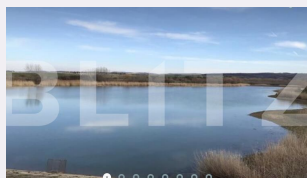

Caracteristici

Suprafata: 6700.00 mp
Front: 15-30 ml m

Utilitati:
Destinatie:

Acte/avize:
Material constructie:
Alte criterii:

Descriere oferta

Blitz imobiliare va propune un teren extravilan de vanzare de 6700 mp in satul Sisterea, comuna Cetariu la aproximativ 25 km de Oradea. Terenul este situat pe latimea lacului. Terenul este intabulat in cartea funciara. Terenul nu este curatat. Se preteaza pt casute de lemn pe piloni. Nu exista utilitati in apropiere.