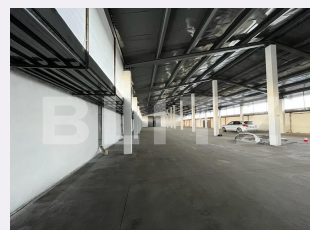

Caracteristici

Suprafata: 6000.00 mp
Suprafata teren: mp
Tip spatiu: m

Vechime spatiu: Nou
Tip finisaj: Semifinisat
Destinatie:

Dotari: Putere instalată mare
Material constructie: Beton
Nr.locuri parcare: 3
Disponibilitate: Azi

Descriere oferta

Blitz va ofera spre inchiriere hala industrială de 6000 mp, in Episcopia. Hala se poate inchiria in functie de suprafata de care aveti nevoie sa va desfasurati actiivitatea. Dispune de acces auto cu tirul, parcare in curte pentru tiruri, panouri fotovoltaice, plus supraveghere video. Dispune de grupuri sanitare cu vestiare cu tot si de birouri separate.