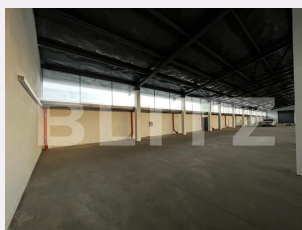

Caracteristici

Suprafata: 6000.00 mp
Suprafata teren: mp
Tip spatiu: m

Vechime spatiu: Nou
Tip finisaj: Semifinisat
Destinatie:

Dotari: Putere instalată mare
Material constructie: Beton
Nr.locuri parcare: 3
Disponibilitate: Azi

Descriere oferta

Blitz va ofera spre inchiriere hala industrială de 6000 mp, in Episcopia. Hala se poate inchiria in functie de suprafata de care aveti nevoie sa va desfasurati actiivitatea. Dispune de acces auto cu tirul, parcare in curte pentru tiruri, panouri fotovoltaice, plus supraveghere video. Dispune de grupuri sanitare cu vestiare cu tot si de birouri separate.