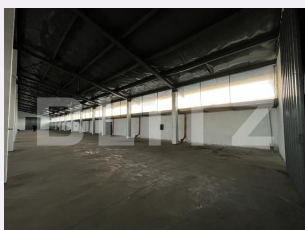

Caracteristici

Suprafata: 6000.00 mp
Suprafata teren: mp
Tip spatiu: m

Vechime spatiu: Nou
Tip finisaj: Semifinisat
Destinatie:

Dotari: Putere instalată mare
Material constructie: Beton
Nr.locuri parcare: 3
Disponibilitate: Azi

Descriere oferta

Blitz va ofera spre inchiriere hala industrială de 6000 mp, in Episcopia. Hala se poate inchiria in functie de suprafata de care aveti nevoie sa va desfasurati actiivitatea. Dispune de acces auto cu tirul, parcare in curte pentru tiruri, panouri fotovoltaice, plus supraveghere video. Dispune de grupuri sanitare cu vestiare cu tot si de birouri separate.