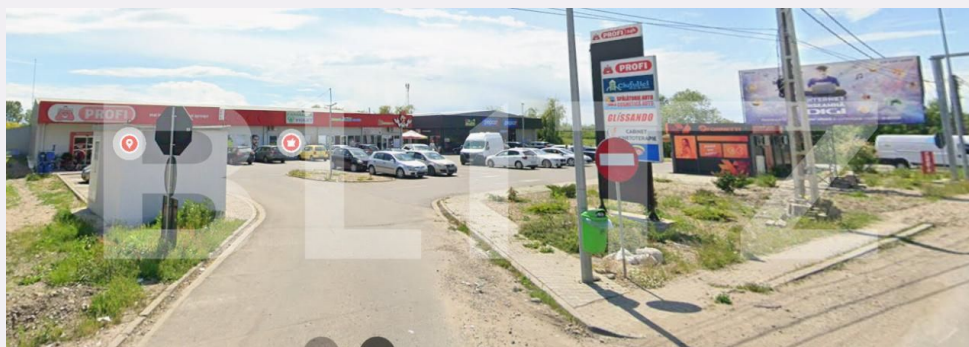

Caracteristici

Suprafata: 1723.00 mp

Suprafata teren: mp

Tip spatiu: Centru comercial m

Vechime spatiu: Nou

Tip finisaj: Finisat

Destinatie:

Dotari: Mobilat/utilat

Material constructie:

Nr.locuri parcare: 0

Disponibilitate: Azi