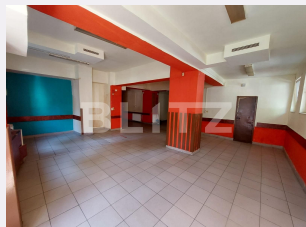

Caracteristici

Suprafata: 103.00 mp
Suprafata teren: mp
Tip spatiu: Parter de bloc m

Vechime spatiu: Vechi
Tip finisaj: Finisat
Destinatie:

Dotari: Mobilat/utilat
Material constructie:
Nr.locuri parcare: 1
Disponibilitate: Azi