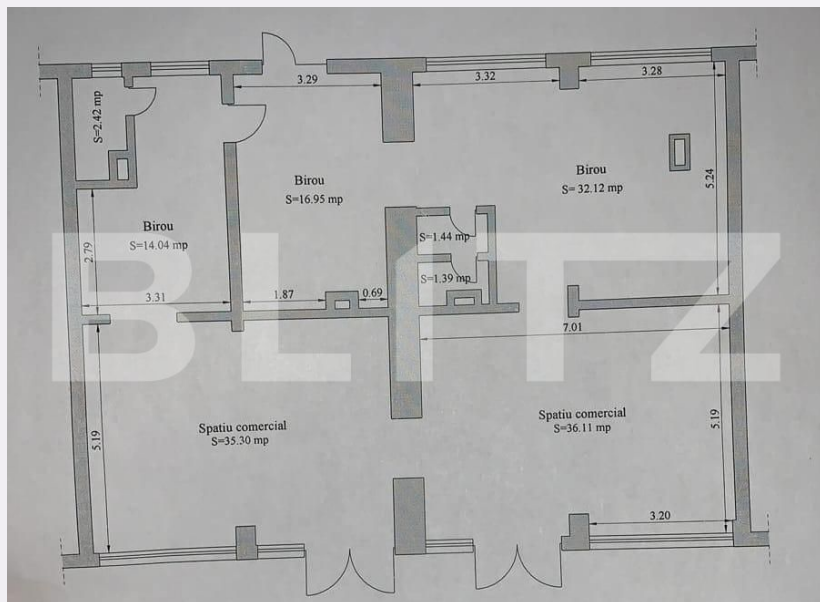

Caracteristici

Suprafata: 140.00 mp
Suprafata teren: mp
Tip spatiu: Centru comercial m

Vechime spatiu: Vechi
Tip finisaj: Finisat
Destinatie:

Dotari: Mobilat/utilat
Material constructie:
Nr.locuri parcare: 2
Disponibilitate: Azi

Descriere oferta

Va oferim spre inchiriere spatiu comercial, cu suprafata utila de 140 mp, situat la parterul unui bloc. Spatiu dispune de vitrina mare, 2 intrari prin fata si o intrare prin spate, avand si un vad comercial foarte bun datorita traficului intens din zona. Compartimentarea lui este realizata din 5 incaperi + 2 grupuri sanitare. Spatiu este pretabil pentru mai multe tipuri de intreprinderi. Va astept la vizionare.