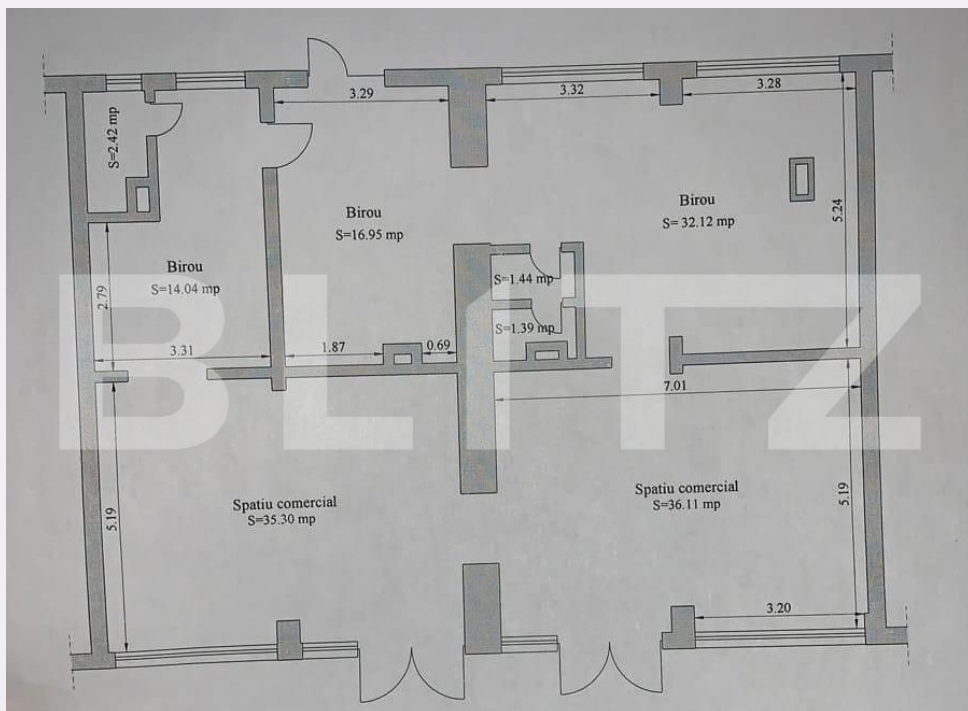

Caracteristici

Suprafata: 140.00 mp
Suprafata teren: mp
Tip spatiu: Centru comercial m

Vechime spatiu: Vechi
Tip finisaj: Finisat
Destinatie:

Dotari: Mobilat/utilat
Material constructie:
Nr.locuri parcare: 2
Disponibilitate: Azi

Descriere oferta

Va oferim spre inchiriere spatiu comercial, cu suprafata utila de 140 mp, situat la parterul unui bloc. Spatiu dispune de vitrina mare, 2 intrari prin fata si o intrare prin spate, avand si un vad comercial foarte bun datorita traficului intens din zona. Compartimentarea lui este realizata din 5 incaperi + 2 grupuri sanitare. Spatiu este pretabil pentru mai multe tipuri de intreprinderi. Va astept la vizionare.