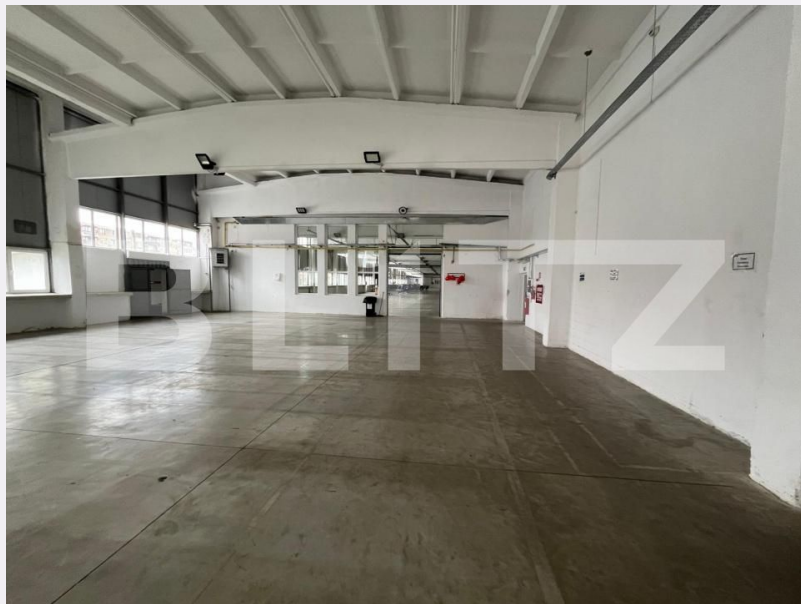

Hala de inchiriat pentru productie sau depozitare, situata la 50 km de Oradea

ID: 198245SIC
Ultima actualizare: 18.06.2026

Cartier: Oncea
Zona:

Pret/mp: 3€
Rata lunara: 127,27 €

25.000€

Persoana de contact

Tudor Balmos
Broker Partner

+40264333777
office@blitz.ro

Contact agentie

Fix: +40264333777
Email: office@blitz.ro

Adresa:
- Oradea, str Marasesti nr. 7A,
et. 3, jud. Bihor