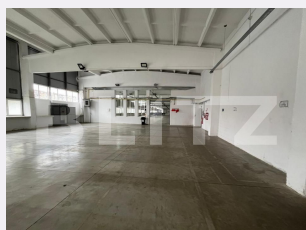

Caracteristici

Suprafata: 8000.00 mp
Suprafata teren: mp
Tip spatiu: Parter de bloc m

Vechime spatiu: Nou
Tip finisaj: Finisat
Destinatie:

Dotari: Mobilat/utilat
Material constructie:
Nr.locuri parcare: 0
Disponibilitate: Azi