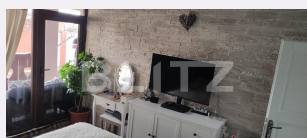

Caracteristici

Numar camere: 3
Suprafata teren: 500.00 mp
Front stradal: 15 m
Nr bucatarii: 2
Nr bai: 2

Nr.balcoane: 0
Niveluri:
Nr.garaje: 1
Nr.locuri parcare: 3
Vechime casa: Nouă

Destinatie: De locuit, De vacanță
Dotari: Mobilat/utilat
Tip finisaj: Finisat
Material constructie: Beton, Căramidă, Lemn
Tip acoperis: Țigla
Modalitate vanzare: Credit bancar, Cash
Disponibilitate: Azi
Alte criterii: