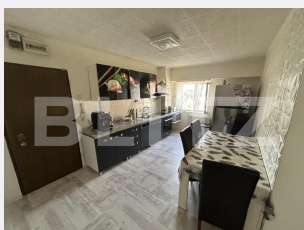

Caracteristici

Numar camere: 4
Suprafata utila: 124.00 mp
Numar bai: 2
Nr balcoane: 1
Etaj: 10 /11

Nr.locuri parcare: 0
Tip compartimentare: Decomandat
Vechime apartament: Nou

Tip imobil: Bloc de apartamente
Dotari: Mobilat/utilat
Tip finisaj: Modern/lux
Material constructie: