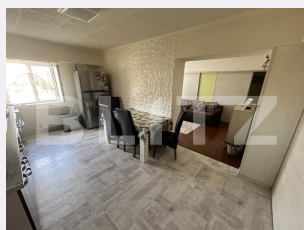

Caracteristici

Numar camere: 4
Suprafata utila: 124.00 mp
Numar bai: 2
Nr balcoane: 1
Etaj: 10 /11

Nr.locuri parcare: 0
Tip compartimentare: Decomandat
Vechime apartament: Nou

Tip imobil: Bloc de apartamente
Dotari: Mobilat/utilat
Tip finisaj: Modern/lux
Material constructie: