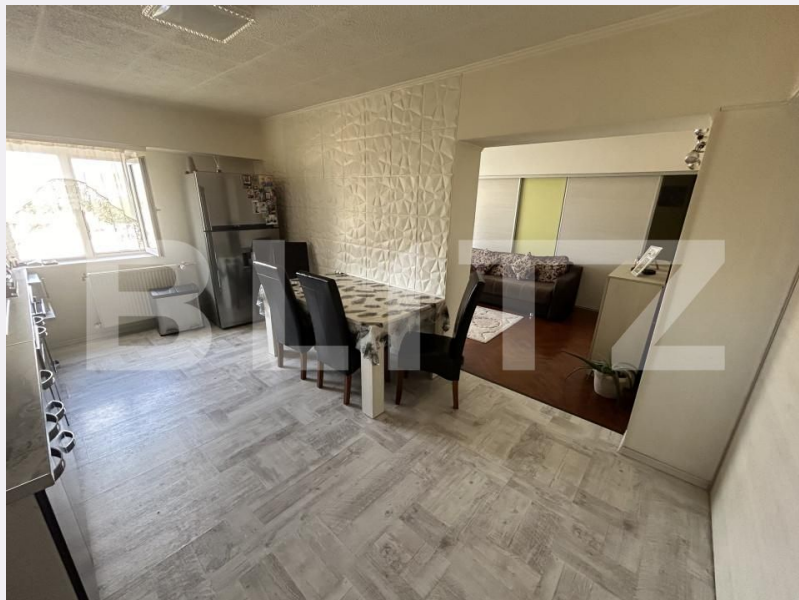

Apartament 4 Camere zona Dacia, 124mp

ID: 156467AV
Ultima actualizare: 10.12.2024

Cartier: Dacia
Zona:

Pret/mp: 1.024€
Rata lunara: 646,52 €

127.000€

Persoana de contact

Catalin Gergely
Broker Partner

+40 359 424 777
office@blitz.ro

Contact agentie

Fix: +4 0359 424 777
Email: office@blitz.ro

Adresa:
- Oradea, str. Vasile Alecsandri,
nr 1, et 2, ap .14, jud. Bihor