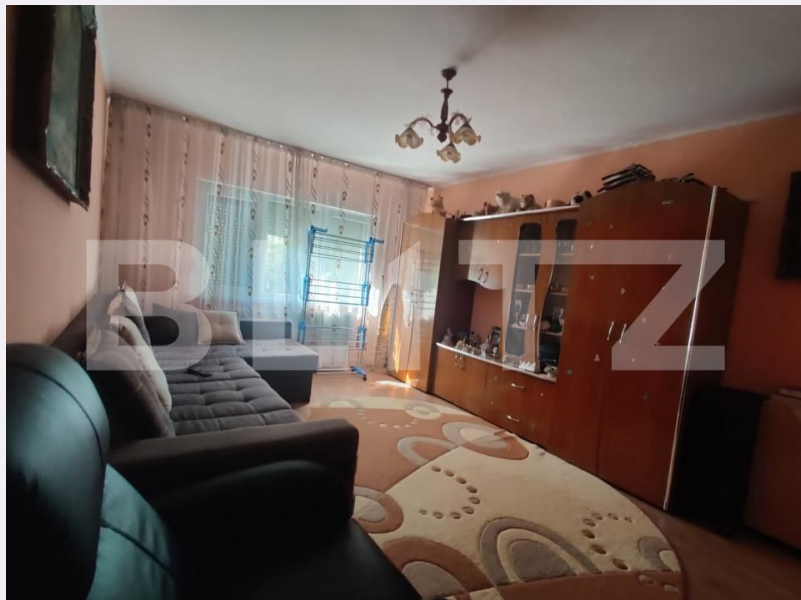

Apartament, 2 camere tip PB, etajul 2

ID: 194712AV
Ultima actualizare: 08.05.2026

Cartier: **Velenta**
Zona:

Pret.mp: 1.837€
Rata lunara: 458,16 €

90.000€

Persoana de contact

Partenie Asloviu
Broker Partner

Nr.locuri parcare: 0
Tip compartimentare: Decomandat
Vechime apartament: Nou

Tip imobil: Bloc de apartamente
Dotari: Mobilat/utilat
Tip finisaj: Finisat
Material constructie:

Descriere oferta

Blitz va prezinta apartament cu 2 camere semidecomandate, situat in zona Velenta. Apartamentul se afla la etajul 2, are o suprafata de 49 mp si beneficiaza de lumina naturala abundenta. Zona ofera acces facil la mijloace de transport, scoli, magazine si spatii verzi. Pentru mai multe informatii nu ezitati sa ne contactati. Cod ofertă / ID BLITZ: P171615