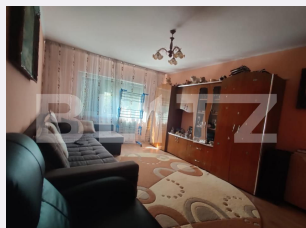

Apartament, 2 camere tip PB, etajul 2

ID: 194712AV
Ultima actualizare: 08.05.2026

Cartier: **Velenta**
Zona:

Pret.mp: 1.837€
Rata lunara: 458,16 €

90.000€

Persoana de contact

Partenie Asloviu
Broker Partner

+40264333777
office@blitz.ro

Contact agentie

Fix: +40264333777
Email: office@blitz.ro

Adresa:
- Oradea, str. Vasile Alecsandri,
nr 1, et 2, ap .14, jud. Bihor

Caracteristici

Numar camere: 2
Suprafata utila: 49.00 mp
Numar bai: 1
Nr balcoane: 0
Etaj: 1 / 4

Nr.locuri parcare: 0
Tip compartimentare: Decomandat
Vechime apartament: Nou

Tip imobil: Bloc de apartamente
Dotari: Mobilat/utilat
Tip finisaj: Finisat
Material constructie: