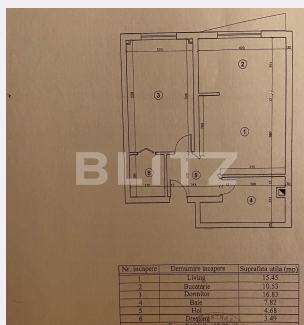

Caracteristici

Numar camere: 2

Suprafata utila: 59.00 mp

Numar bai: 1

Nr balcoane: 0

Etaj: 3 /3

Nr.locuri parcare: 0

Tip compartimentare:

Semidecomandat

Vechime apartament: Vechi

Tip imobil: Bloc de apartamente

Dotari: Modern/lux

Tip finisaj: Modern/lux

Material constructie: Căramidă, BCA