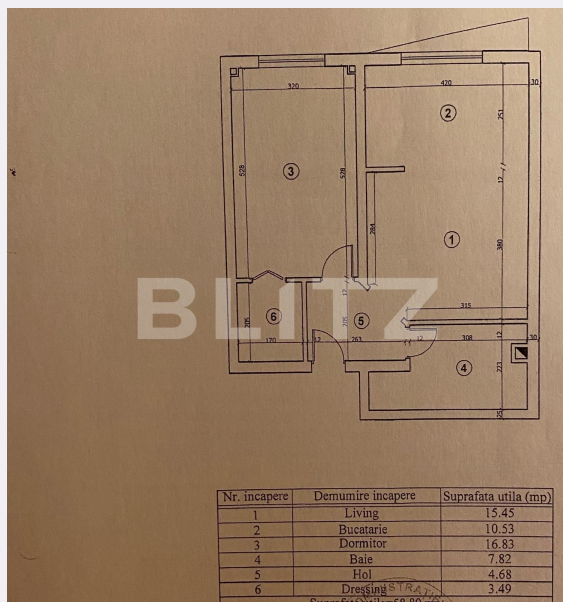

Apartament 2 camere, 59 mp, zona Oncea

ID: 108152AV

Ultima actualizare: 27.04.2023

Cartier: Oncea

Zona:

Pret/mp: 1.102€

Rata lunara: 330,90 €

65.000€

Nr. incaperi	Demumire incaperi	Suprafata utila (mp)
1	Living	13.45
2	Bucatarie	10.53
3	Dormitor	16.83
4	Baie	7.82
5	Hol	4.68
6	Dressing	3.49
Suprafata utila=58.80 mp		

Persoana de contact

+4 0359 424 777

Suprafata utila: 59.00 mp

Numar bai: 1

Nr balcoane: 0

Etaj: 3 /3

Nr.locuri parcare: 0

Tip compartimentare:

Semidecomandat

Vechime apartament: Vechi

Tip imobil: Bloc de apartamente

Dotari: Modern/lux

Tip finisaj: Modern/lux

Material constructie: Căramidă, BCA

Descriere oferta

Blitz ofera spre vanzare un apartament de 2 camere semidecomandate, se afla la etajul 3 al unui imobil pe 3 nivele, situat in cartierul Soarelui. Acesta dispune de o suprafata utila de 59mp, iar compartimentarea apartamentului este semidecomandata, gandita astfel:dormitor + dressing, living + bucatarie, hol si baie.. Apartamentul se vinde mobilat si utilat, acesta avand si dotarile necesare. Pozitionarea apartamentului este favorabila, sustinuta de accesul facil spre mijloace de transport in comun, magazine. Pentru mai multe detalii, nu ezitati sa ne contactati!