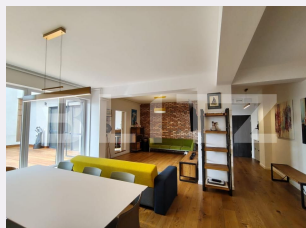

Caracteristici

Numar camere: 4
Suprafata utila: 110.00 mp
Numar bai: 2
Nr balcoane: 1
Etaj: 10 /10

Nr.locuri parcare: 1
Tip compartimentare: Decomandat
Vechime apartament: Nou

Tip imobil: Bloc de apartamente
Dotari: Mobilat/utilat
Tip finisaj: Finisat
Material constructie: