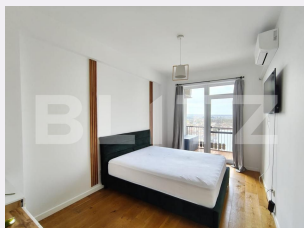

## Caracteristici

Numar camere: 4  
Suprafata utila: 110.00 mp  
Numar bai: 2  
Nr balcoane: 1  
Etaj: 10 /10

Nr.locuri parcare: 1  
Tip compartimentare: Decomandat  
Vechime apartament: Nou

Tip imobil: Bloc de apartamente  
Dotari: Mobilat/utilat  
Tip finisaj: Finisat  
Material constructie:

# Descriere oferta

Se inchiriaza apartament deosebit cu 4 camere, situat in zona Prima Premium / Sucevei, la etajul 10 din 10, oferind o priveliste panoramica . Locuinta are o suprafata utila de 110 mp si se remarca printr-o compartimentare moderna, cu living open space generos, doua dormitoare spatioase si doua bai (una dotata cu vana si cealalta cu dus) Un punct forte al proprietatii este terasa impresionanta de aproximativ 40 mp, ideala pentru relaxare, socializare sau amenajare ca zona de lounge. Apartamentul este finisat modern, cu spatii largi si luminoase, fiind potrivit pentru persoane care isi doresc confort, suprafata generoasa si o locuinta diferita fata de standardele obisnuite. Pozitionarea este foarte buna, cu acces rapid catre magazine, restaurante. Ideal pentru familie sau pentru cei care isi doresc un stil de viata premium. Cod ofertă / ID BLITZ: P168853