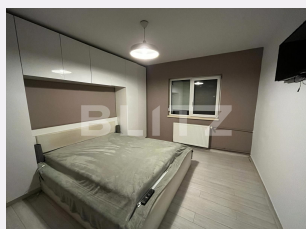

Apartament de 2 camere, 60 mp, langa Piata Rogerius

Scan

ID: 135527AI
Ultima actualizare: 23.02.2024

Cartier: Rogerius
Zona:

Pret/mp: 6€
Rata lunara: 1,88 €

370€

Persoana de contact

Lavinia Simut
Broker Partner

Caracteristici

Numar camere: 2
Suprafata utila: 60.00 mp
Numar bai: 1
Nr balcoane: 0
Etaj: 2 /4

Nr.locuri parcare: 1
Tip compartimentare: Decomandat
Vechime apartament: Vechi

Tip imobil: Bloc de apartamente
Dotari: Mobilat/utilat
Tip finisaj: Finisat
Material constructie:

Descriere oferta

Blitz va ofera spre inchiriere un apartament de 2 camere, 60 mp, langa Piata Rogerius. Apartamentul dispune de o compartimentare de comanda, fiind gandita astfel: 1 dormitor, 1 living, 1 bucatarie si 1 baie. In proximitatea zonei, se afla multe magazine, spatii verzi, piata, plus statiile mijloacelor de transport in comun. Va astept cu drag la vizionare!