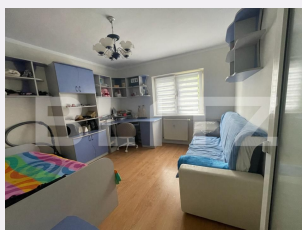

## Caracteristici

Numar camere: 2  
Suprafata utila: 48.00 mp  
Numar bai: 1  
Nr balcoane: 1  
Etaj: 3 /4

Nr.locuri parcare: 0  
Tip compartimentare: Decomandat  
Vechime apartament: Nou

Tip imobil: Bloc de apartamente  
Dotari: Mobilat/utilat  
Tip finisaj: Finisat  
Material constructie:

# Descriere oferta

Descoperă confortul perfect într-un apartament cu 2 camere, situat în cartierul Nufărul, într-o zonă excelentă, foarte aproape de centrul comercial și cu acces rapid către tot ce ai nevoie zi de zi. Apartamentul impresionează printr-un design modern, atent ales, cu finisaje de calitate și o atmosferă primitoare. Este amenajat cu bun gust, luminos și extrem de bine întreținut, ideal pentru cei care își doresc o locuință care să ofere atât stil, cât și funcționalitate. Avantaje principale: locație foarte bună, aproape de magazine, transport și puncte de interes living spațios și elegant dormitor confortabil, perfect pentru relaxare bucătărie complet mobilată și utilată baie modernă, amenajată impecabil spații de depozitare bine gândite Apartamentul se închiriaza complet mobilat și utilat, fiind pregătit pentru mutare imediată. O alegere ideală pentru cei care caută un apartament cochet, într-o zonă excelentă! Cod ofertă / ID BLITZ: P172524