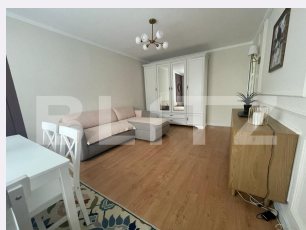

Caracteristici

Numar camere: 2
Suprafata utila: 48.00 mp
Numar bai: 1
Nr balcoane: 1
Etaj: 3 /4

Nr.locuri parcare: 0
Tip compartimentare: Decomandat
Vechime apartament: Nou

Tip imobil: Bloc de apartamente
Dotari: Mobilat/utilat
Tip finisaj: Finisat
Material constructie: