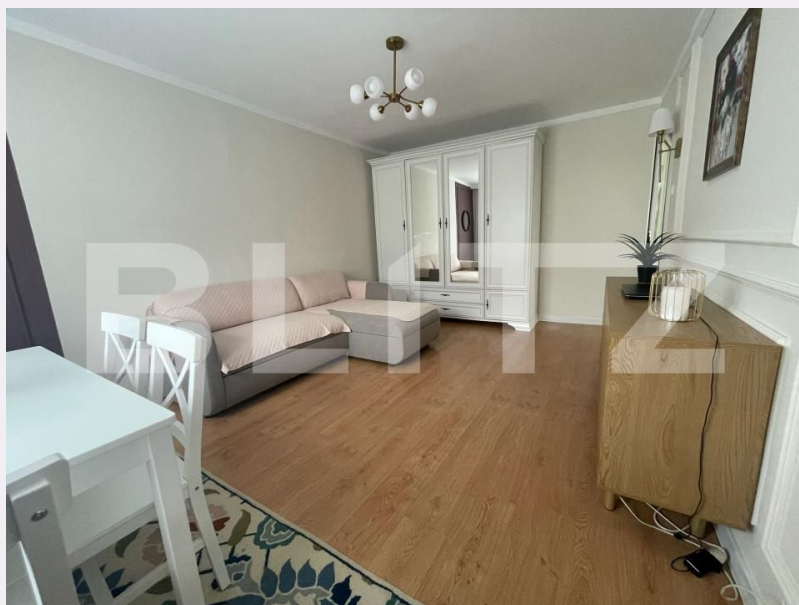

Apartament 2 camere PREMIUM – Nufărul, lângă centrul comercial | Modern, elegant

ID: 195574AI
Ultima actualizare: 18.05.2026

Cartier: Nufarul
Zona:

Pret.mp: 6€
Rata lunara: 1,48 €

290€

Persoana de contact

Anca Pisau
Broker Partner

+40264333777
office@blitz.ro

Contact agentie

Fix: +40264333777
Email: office@blitz.ro

Adresa:
- Oradea, str. Vasile Alecsandri,
nr 1, et 2, ap .14, jud. Bihor