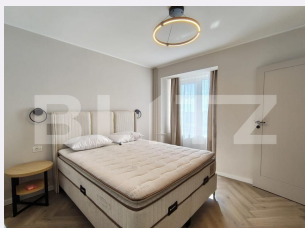

## Caracteristici

Numar camere: 2  
Suprafata utila: 56.00 mp  
Numar bai: 1  
Nr balcoane: 1  
Etaj: 6 /10

Nr.locuri parcare: 0  
Tip compartimentare: Decomandat  
Vechime apartament: Nou

Tip imobil: Bloc de apartamente  
Dotari: Parțial mobilat/utilat  
Tip finisaj: Finisat  
Material constructie:

# Descriere oferta

Se inchiriaza apartamen cu 2 camere, situat in zona Centru Civic, la etajul 6 din 10, intr-un imobil cu lift. Locuinta are o suprafata generoasa de 56 mp utili, la care se adauga un balcon de aproximativ 10 mp. Apartamentul este la prima inchiriere, totul fiind nou, amenajat modern si pregatit pentru primii chiriasi. Un mare avantaj este panorama frumoasa, cu vedere spre Parcul 1 Decembrie. Pozitionarea in Centru Civic asigura acces rapid catre magazine, restaurante, transport. Ideal pentru persoane care isi doresc un apartament spatios si intr-o zona premium. Cod ofertă / ID BLITZ: P174245