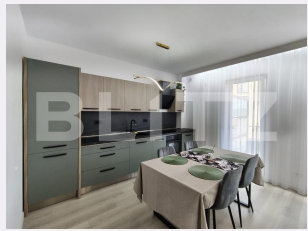

Caracteristici

Numar camere: 2
Suprafata utila: 56.00 mp
Numar bai: 1
Nr balcoane: 1
Etaj: 2 /5

Nr.locuri parcare: 1
Tip compartimentare: Decomandat
Vechime apartament: Nou

Tip imobil: Bloc de apartamente
Dotari: Mobilat/utilat
Tip finisaj: Modern/lux
Material constructie: