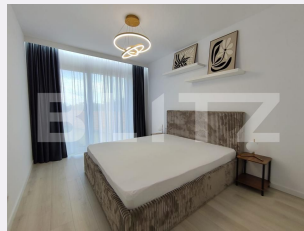

Caracteristici

Numar camere: 2
Suprafata utila: 56.00 mp
Numar bai: 1
Nr balcoane: 1
Etaj: 2 /5

Nr.locuri parcare: 1
Tip compartimentare: Decomandat
Vechime apartament: Nou

Tip imobil: Bloc de apartamente
Dotari: Mobilat/utilat
Tip finisaj: Modern/lux
Material constructie: