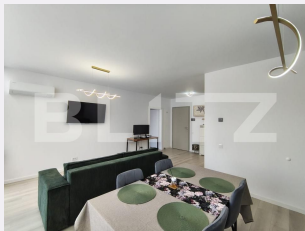

Caracteristici

Numar camere: 2
Suprafata utila: 56.00 mp
Numar bai: 1
Nr balcoane: 1
Etaj: 2 /5

Nr.locuri parcare: 1
Tip compartimentare: Decomandat
Vechime apartament: Nou

Tip imobil: Bloc de apartamente
Dotari: Mobilat/utilat
Tip finisaj: Modern/lux
Material constructie: