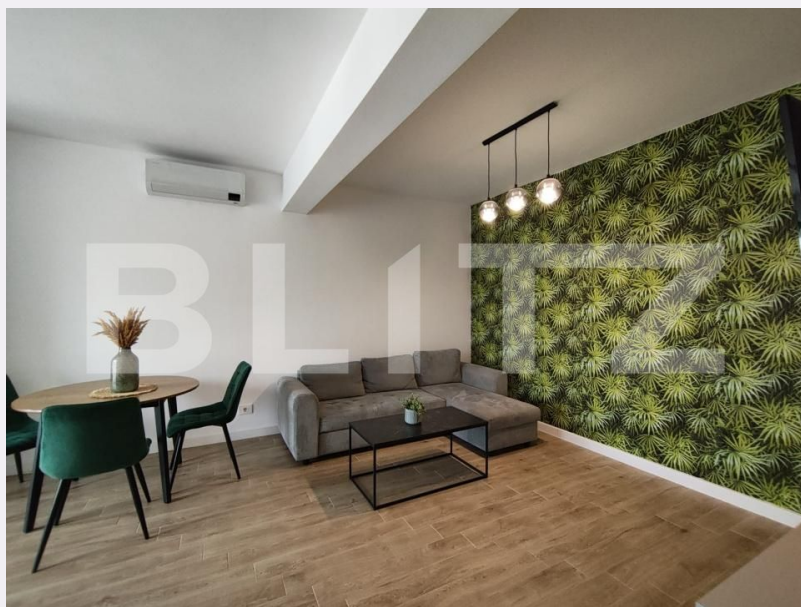

Apartament 2 camere Edelweiss, 61 mp, dressing, parcare privata

ID: 194973AI
Ultima actualizare: 12.05.2026

Cartier: Central
Zona:

Pret/mp: 10€
Rata lunara: 3,05 €

600€

Persoana de contact

Darius Veres
Broker Partner

+40 359 424 777
office@blitz.ro

Contact agentie

Fix: +40264333777
Email: office@blitz.ro

Adresa:
- Oradea, str. Vasile Alecsandri,
nr 1, et 2, ap .14, jud. Bihor