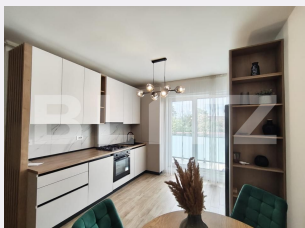

Caracteristici

Numar camere: 2
Suprafata utila: 61.00 mp
Numar bai: 1
Nr balcoane: 1
Etaj: 1 /3

Nr.locuri parcare: 1
Tip compartimentare: Decomandat
Vechime apartament: Nou

Tip imobil: Bloc de apartamente
Dotari: Mobilat/utilat
Tip finisaj: Modern/lux
Material constructie: