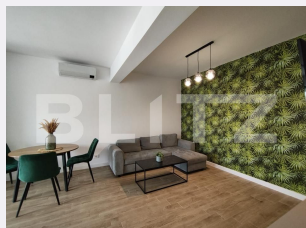

Caracteristici

Numar camere: 2
Suprafata utila: 61.00 mp
Numar bai: 1
Nr balcoane: 1
Etaj: 1 /3

Nr.locuri parcare: 1
Tip compartimentare: Decomandat
Vechime apartament: Nou

Tip imobil: Bloc de apartamente
Dotari: Mobilat/utilat
Tip finisaj: Modern/lux
Material constructie: