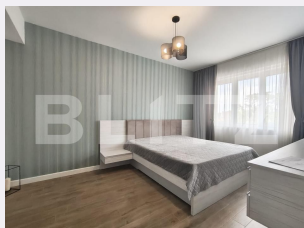

Caracteristici

Numar camere: 2
Suprafata utila: 61.00 mp
Numar bai: 1
Nr balcoane: 1
Etaj: 1 /3

Nr.locuri parcare: 1
Tip compartimentare: Decomandat
Vechime apartament: Nou

Tip imobil: Bloc de apartamente
Dotari: Mobilat/utilat
Tip finisaj: Modern/lux
Material constructie: