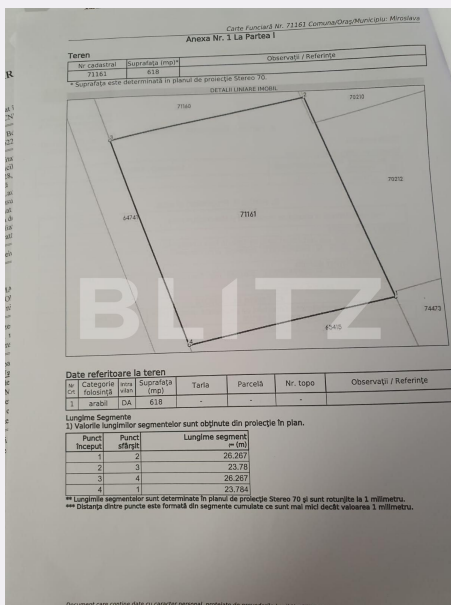

Teren intravilan de 618 mp, deschidere de 26 m, Valea Ursului

Scan

ID: 93901TV
Ultima actualizare: 29.03.2024

Cartier: Valea Ursului
Zona:

Pret/mp: 57€
Rata lunara: 178,18 €

35.000€

Persoana de contact

Catalin Manolache
Senior Broker Partner

+40 332 444 177
office@blitz.ro

Contact agentie

Fix: +4 0332 444 177
Email: office@blitz.ro
Adresa:
- Str. Frumoasă, Nr. 4, Iași

Caracteristici

Suprafata: 618.00 mp
Front: 15-30 ml m

Utilitati: Apă, Gaz, Curent
Destinatie:

Acte/avize:
Material constructie:
Alte criterii: Construcție demolabilă,
Drum asfaltat, Drum pietruit

Descriere oferta

Blitz va propune spre cumparare un teren intravilan, situat intr-o zona in plina dezvoltare din Valea Ursului. Suprafata terenului este de 618 mp cu o deschidere de 26 m la strada; Terenul este perfect drept si are ca utilitati: curent electric, apa;