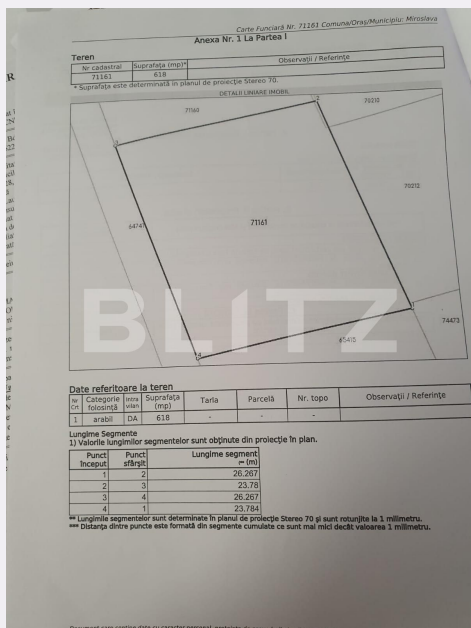

Teren intravilan de 618 mp, deschidere de 26 m, Valea Ursului

Scan

ID: 93901TV
Ultima actualizare: 29.03.2024

Cartier: Valea Ursului
Zona:

Pret/mp: 57€
Rata lunara: 178,18 €

35.000€

Persoana de contact

Catalin Manolache
Senior Broker Partner

+40 332 444 177
office@blitz.ro

Contact agentie

Fix: +4 0332 444 177
Email: office@blitz.ro
Adresa:
- Str. Frumoasă, Nr. 4, Iași

Caracteristici

Suprafata: 618.00 mp
Front: 15-30 ml m

Utilitati: Apă, Gaz, Curent
Destinatie:

Acte/avize:
Material constructie:
Alte criterii: Construcție demolabilă,
Drum asfaltat, Drum pietruit

Descriere oferta

Blitz va propune spre cumparare un teren intravilan, situat intr-o zona in plina dezvoltare din Valea Ursului. Suprafata terenului este de 618 mp cu o deschidere de 26 m la strada; Terenul este perfect drept si are ca utilitati: curent electric, apa;