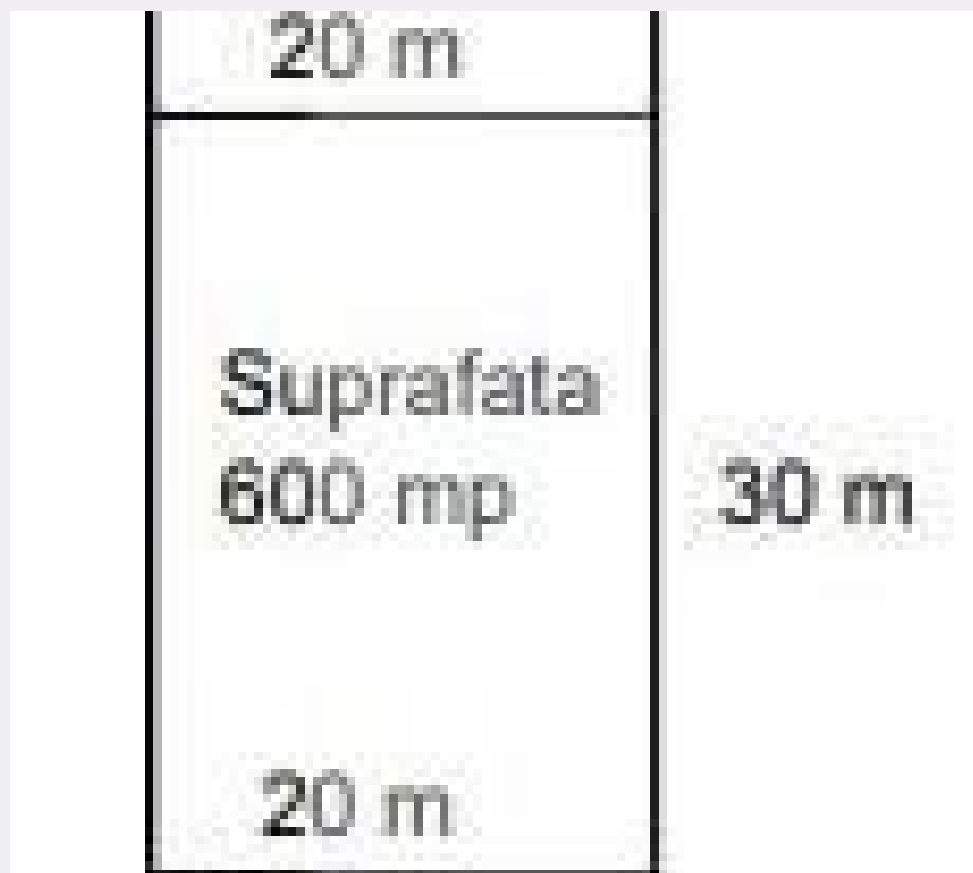

Teren intravilan de 600 mp, front 30 ml, Todirel-Barnova

Scan

ID: 88114TV
Ultima actualizare: 29.03.2024

Cartier: Barnova
Zona:

Pret/mp: 22€
Rata lunara: 66,18 €

13.000€

Persoana de contact

Catalin Manolache
Senior Broker Partner

+40 332 444 177
office@blitz.ro

Contact agentie

Fix: +4 0332 444 177
Email: office@blitz.ro
Adresa:
- Str. Frumoasă, Nr. 4, Iași

Caracteristici

Suprafata: 600.00 mp
Front: 15-30 ml m

Utilitati: Apă, Curent
Destinatie:

Acte/avize:
Material constructie:
Alte criterii: Construcție demolabilă,

Descriere oferta

Blitz va ofera spre achizitionare parcele de teren intravilan de 600 mp, situate la asfalt in Barnova, sat Todirel. Terenul are deschidere la strada asfaltata (drum public) si are un front de 30 metri fiind pretabil pentru constructie ansamblu de case individuale, duplex, insiruite. Utilitati: apa, curent electric, gazul se afla in apropiere sau se poate folos centrala pe lemne, incalzire electrica; Situatia juridica a terenului este in regula. Pretul este usor negociabil. Va asteptam la vizionare!