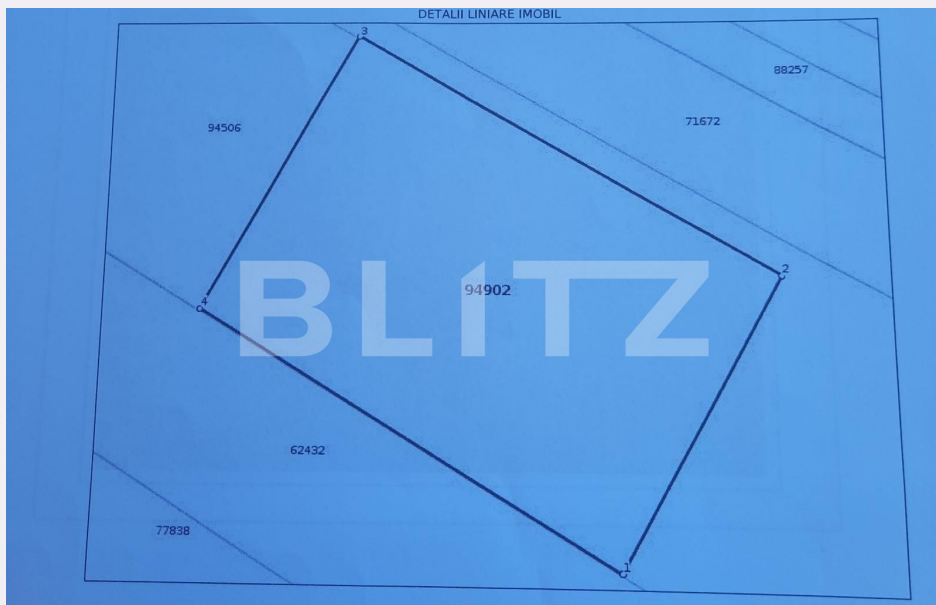

Teren extravilan, 1830 mp, in zona de padure, Ciurbesti

Scan

ID: 86952TV
Ultima actualizare: 09.11.2023

Cartier: Ciurbesti
Zona:

Pret/mp: 16€
Rata lunara: 152,72 €

30.000€

Persoana de contact

Bogdan Vizitiu
Sales Office Manager

+40 332 444 177
office@blitz.ro

Contact agentie

Fix: +4 0332 444 177
Email: office@blitz.ro

Adresa:

- Str. Frumoasă, Nr. 4, Iași
- str. Sararie, nr. 20, Iași

Caracteristici

Suprafata: 1830.00 mp
Front: 15-30 ml m

Utilitati: Utilități în zonă
Destinatie:

Acte/avize:
Material constructie:
Alte criterii: Teren înclinat

Descriere oferta

Blitz va ofera spre achizitie un teren extravilan situat langa padure, in Ciurbesti. Suprafata terenului este de 1829 mp si este plan drept. Utilitatile sunt in zona; Aprobare PUZ pentru a inainta actele pentru constructie cabana!