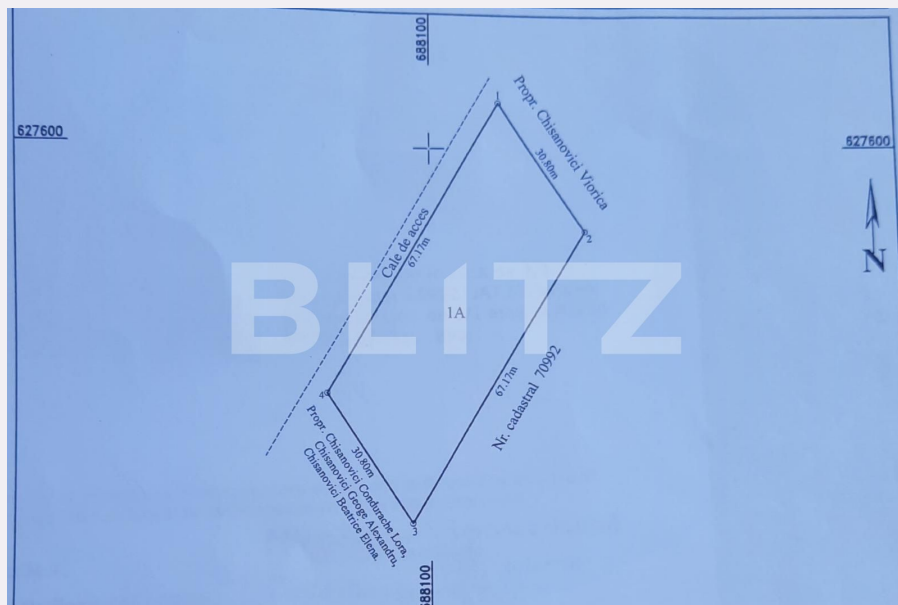

Teren extravilan, 1860 mp, zona de case, in Valea Ursului

Scan

ID: 86950TV
Ultima actualizare: 10.04.2024

Cartier: Valea Ursului
Zona:

Pret/mp: 16€
Rata lunara: 152,72 €

30.000€

Persoana de contact

Bogdan Vizitiu
Sales Office Manager

+40 332 444 177
office@blitz.ro

Contact agentie

Fix: +4 0332 444 177
Email: office@blitz.ro

Adresa:

- Str. Frumoasă, Nr. 4, Iași
- str. Sararie, nr. 20, Iași

Caracteristici

Suprafata: 1860.00 mp
Front: 15-30 ml m

Utilitati: Utilități în zonă
Destinatie:

Acte/avize:
Material constructie:
Alte criterii: Teren înclinat

Descriere oferta

Blitz va propune spre achizitie un teren extravilan situat intr-o zona buna din Valea Ursului Terenul este plan drept in suprafata de 1860 mp, situat intr-un cartier de case. Utilitati: in apropiere; Va asteptam la vizionare!