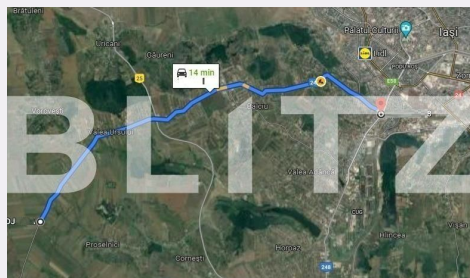

Caracteristici

Suprafata: 500.00 mp
Front: 15-30 ml m

Utilitati: Apă, Gaz, Curent, Utilități în zonă

Destinatie:

Acte/avize:

Material constructie:

Alte criterii: Construcție demolabilă,
Drum asfaltat, Drum pietruit, Teren înclinat