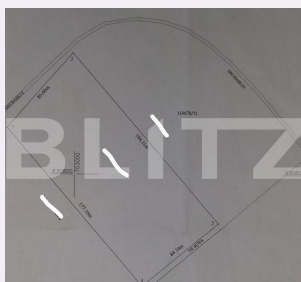

+40 332 444 177
office@blitz.ro

Contact agentie

Fix: +4 0332 444 177
Email: office@blitz.ro

Adresa:

- Str. Frumoasă, Nr. 4, Iași
- str. Sararie, nr. 20, Iași

Caracteristici

Suprafata: 15660.00 mp
Front: peste 50ml m

Utilitati: Utilități în zonă
Destinatie:

Acte/avize:

Material constructie:

Alte criterii: Teren înclinat

Descriere oferta

Blitz ofera spre vanzare 15660 mp de teren intravilan cu o deschidere la drum de 84.34 ml, in zona Dancu-Tomesti, ce apartine de municipiul Iasi. Utilitatile sunt la strada, apa, gaz, curent. Actele sunt in regula, iar pentru mai multe detalii nu ezitati sa ne contactati!