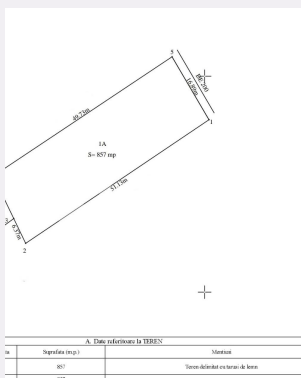

+40 332 444 177
office@blitz.ro

Contact agentie

Fix: +4 0332 444 177
Email: office@blitz.ro
Adresa:
- Str. Frumoasă, Nr. 4, Iași
- str. Sararie, nr. 20, Iași

Caracteristici

Suprafata: 857.00 mp
Front: 15-30 ml m

Utilitati: Utilități în zonă
Destinatie:

Acte/avize:
Material constructie:
Alte criterii: Teren înclinat

Descriere oferta

Blitz ofera spre vanzare 857 mp de teren intravilan cu o deschidere la drum de 17 ml, in satul Plugari. Accesul la proprietate se face de pe un drum public pietruit. Utilitatile sunt in zona. Terenul este pretabil pentru constructie casa, pretul fiind de 7 euro/mp. Actele sunt in regula, iar pentru mai multe detalii nu ezitati sa ne contactati!