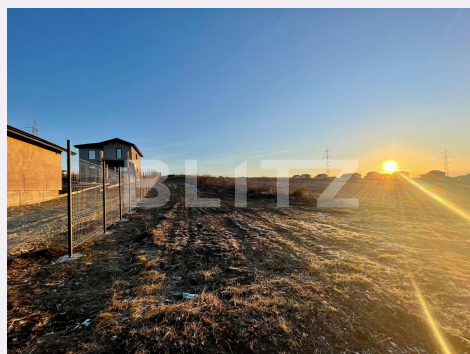

+40 332 444 177
office@blitz.ro

Contact agentie

Fix: +4 0332 444 177
Email: office@blitz.ro
Adresa:
- Str. Frumoasă, Nr. 4, Iași

Caracteristici

Suprafata: 2000.00 mp
Front: 15-30 ml m

Utilitati: Utilități în zonă
Destinatie:

Acte/avize:
Material constructie:
Alte criterii: Teren înclinat

Descriere oferta

Blitz ofera spre vanzare 2000 mp de teren intravilan cu o deschidere la drum, in sat Miroslava. Deschiderea este de 16 metri. Accesul la proprietate se face de pe un drum public pietruit. Utilitatile sunt la strada, apa, gaz, curent. Terenul este pretabil pentru constructie casa, pretul fiind 30 de euro/mp. Actele sunt in regula, iar pentru mai multe detalii nu ezitati sa ne contactati!