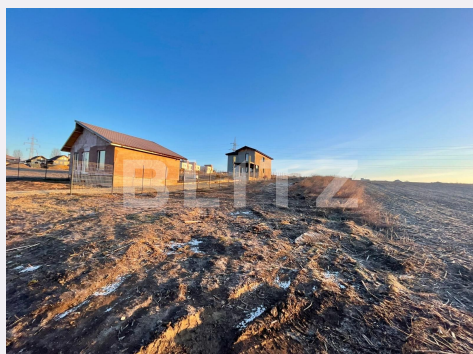

+40 332 444 177
office@blitz.ro

Contact agentie

Fix: +4 0332 444 177
Email: office@blitz.ro
Adresa:
- Str. Frumoasă, Nr. 4, Iași

Caracteristici

Suprafata: 2000.00 mp
Front: 15-30 ml m

Utilitati: Utilități în zonă
Destinatie:

Acte/avize:
Material constructie:
Alte criterii: Teren înclinat

Descriere oferta

Blitz ofera spre vanzare 2000 mp de teren intravilan cu o deschidere la drum, in sat Miroslava. Deschiderea este de 16 metri. Accesul la proprietate se face de pe un drum public pietruit. Utilitatile sunt la strada, apa, gaz, curent. Terenul este pretabil pentru constructie casa, pretul fiind 30 de euro/mp. Actele sunt in regula, iar pentru mai multe detalii nu ezitati sa ne contactati!