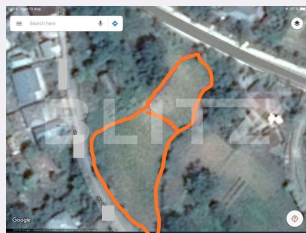

+40 332 444 177
office@blitz.ro

Contact agentie

Fix: +4 0332 444 177
Email: office@blitz.ro

Adresa:

- Str. Frumoasă, Nr. 4, Iași
- str. Sararie, nr. 20, Iași

Caracteristici

Suprafata: 583.00 mp
Front: 15-30 ml m

Utilitati: Apă, Gaz, Curent
Destinatie:

Acte/avize:

Material constructie:

Alte criterii: Construcție demolabilă,
Drum asfaltat, Drum pietruit

Descriere oferta

Blitz ofera spre vanzare 583 mp (LOT 2 pe schita atasata) de teren intravilan cu deschidere la drumul asfaltat, in sat Ciurbesti. Terenul se afla in apropierea mijloacelor de transport, iar accesul la proprietate se face de pe un drum public asfaltat Utilitatile sunt pe teren: apa, gaz, curent. Terenul este inclinat si este pretabil pentru constructie casa sau orice fel de spatiu, pretul fiind 25 de euro/mp. Actele sunt in regula, iar penru mai multe detalii nu ezitati sa ne contactati!