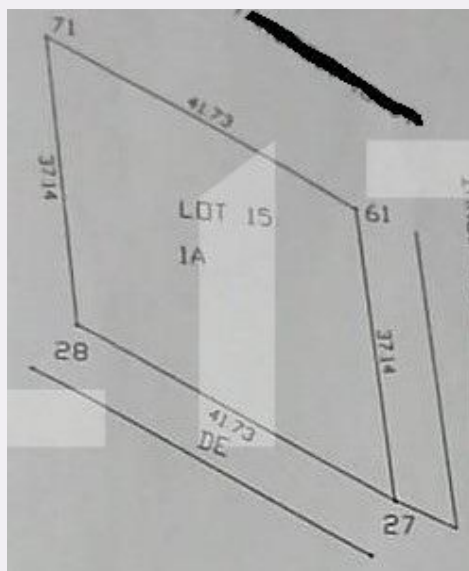

## Caracteristici

Suprafata: 1300.00 mp  
Front: 30-50 ml m

Utilitati: Apă, Gaz, Curent  
Destinatie:

Acte/avize:

Material constructie:

Alte criterii: Construcție demolabilă,  
Drum asfaltat, Drum pietruit

# Descriere oferta

Blitz ofera spre vanzare 1300 mp de teren intravilan cu cota indiviza 300 mp, situat in Miroslava. Accesul se face de pe un drum public pietruit. Utilitatile sunt in zona, apa, gaz, curent (cu stalp in fata terenului). Terenul este plan si este pretabil pentru constructie casa, hala sau orice fel de spatiu, pretul fiind 55 de euro/mp. Actele sunt in regula, iar pentru mai multe detalii nu ezitati sa ne contactati!