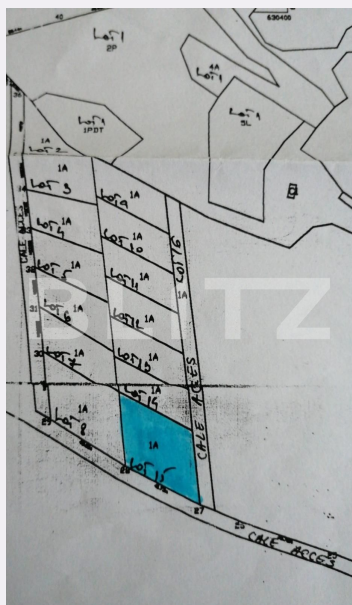

Teren intravilan de 1300 mp, pentru constructie, zona Miroslava

Scan

ID: 73628TV
Ultima actualizare: 18.05.2022

Cartier: Miroslava
Zona:

Pret/mp: 55€
Rata lunara: 363,99 €

71.500€

Persoana de contact

Catalin Manolache
Senior Broker Partner

+40 332 444 177
office@blitz.ro

Contact agentie

Fix: +4 0332 444 177
Email: office@blitz.ro

Adresa:

- Str. Frumoasă, Nr. 4, Iași
- str. Sararie, nr. 20, Iași