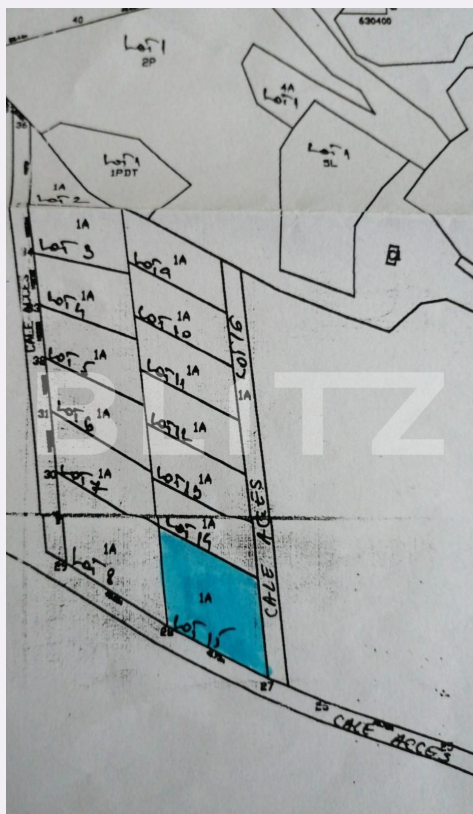

## Caracteristici

Suprafata: 1300.00 mp  
Front: 30-50 ml m

Utilitati: Apă, Gaz, Curent  
Destinatie:

Acte/avize:

Material constructie:

Alte criterii: Construcție demolabilă,  
Drum asfaltat, Drum pietruit

# Descriere oferta

Blitz ofera spre vanzare 1300 mp de teren intravilan cu cota indiviza 300 mp, situat in Miroslava. Accesul se face de pe un drum public pietruit. Utilitatile sunt in zona, apa, gaz, curent (cu stalp in fata terenului). Terenul este plan si este pretabil pentru constructie casa, hala sau orice fel de spatiu, pretul fiind 55 de euro/mp. Actele sunt in regula, iar pentru mai multe detalii nu ezitati sa ne contactati!