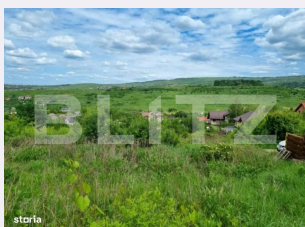

Caracteristici

Suprafata: 2346.00 mp
Front: m

Utilitati:
Destinatie:

Acte/avize:
Material constructie:
Alte criterii: